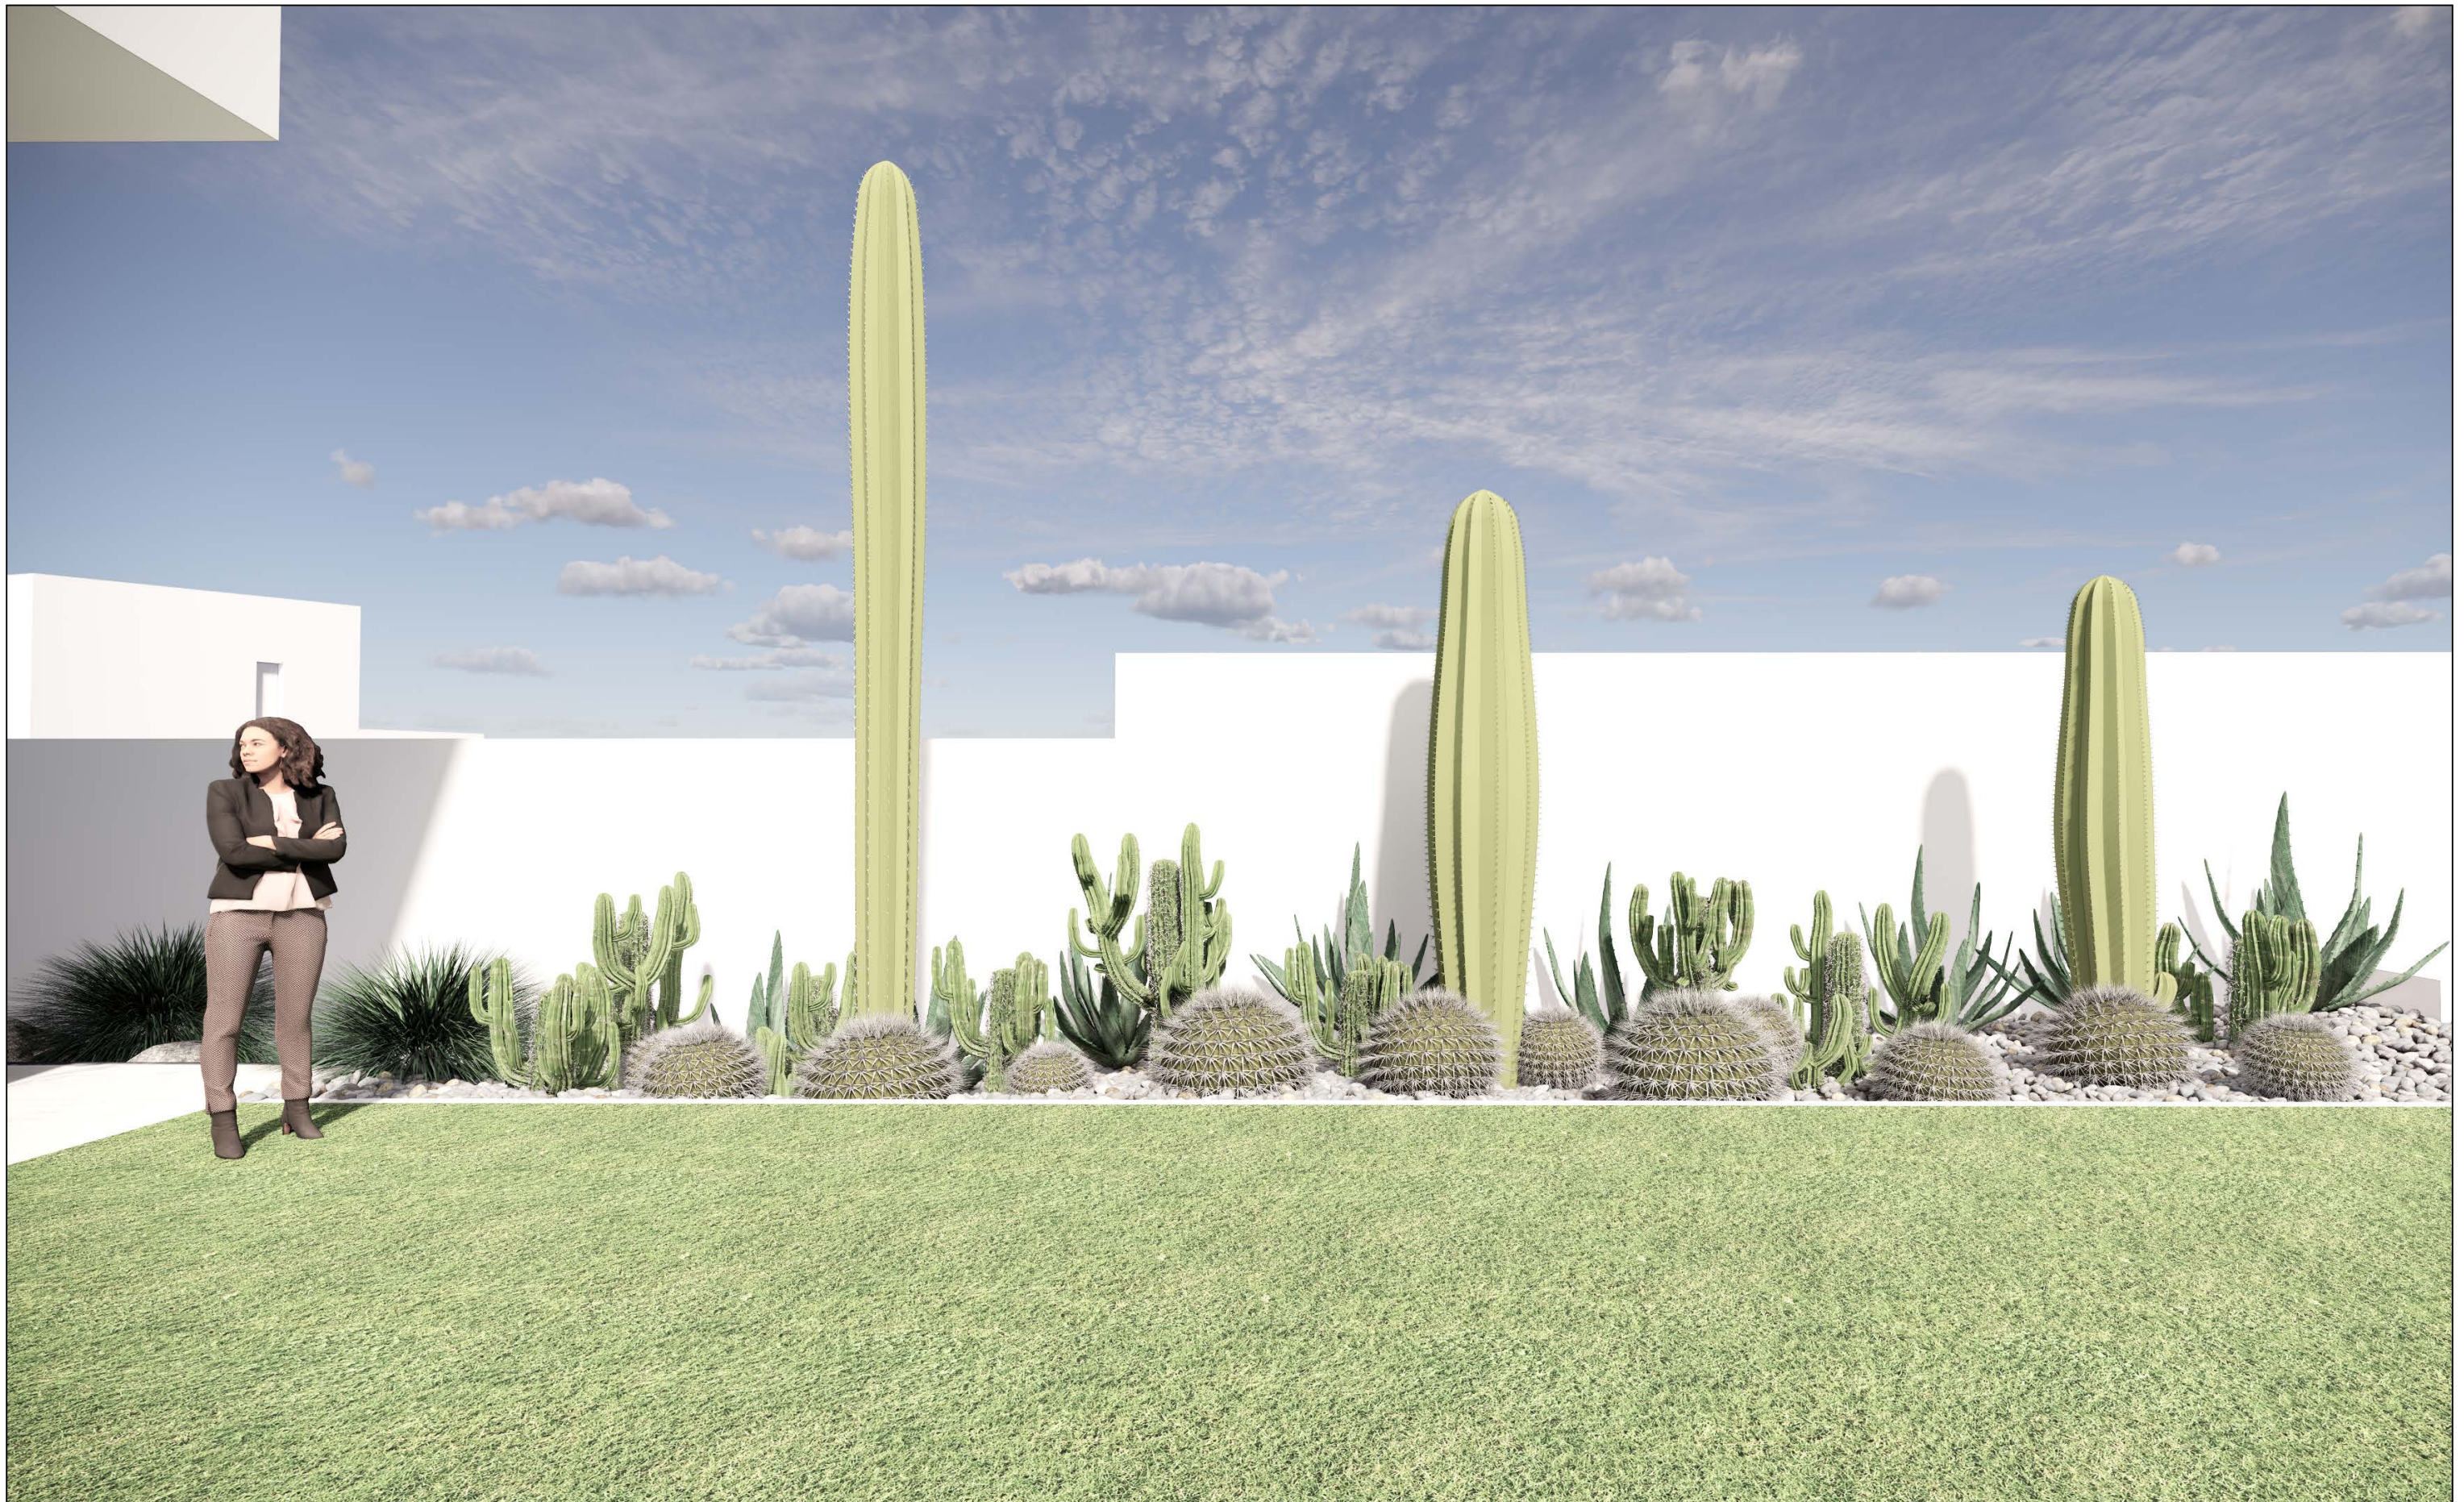

## ZONA 02

Fecha:	08/04/2022	Arquitecto:	Javier de Puelles Ferreiro
Cliente:	Servicios Integrales de Jardinería Canaria SL	Autor:	Alberto Losada
Ubicación:	Calle Cho, 17, Arona	Escala:	S/E

Javier de Puelles Ferreiro  
 de\_puelles@hotmail.com  
 www.javierdepuelles.com