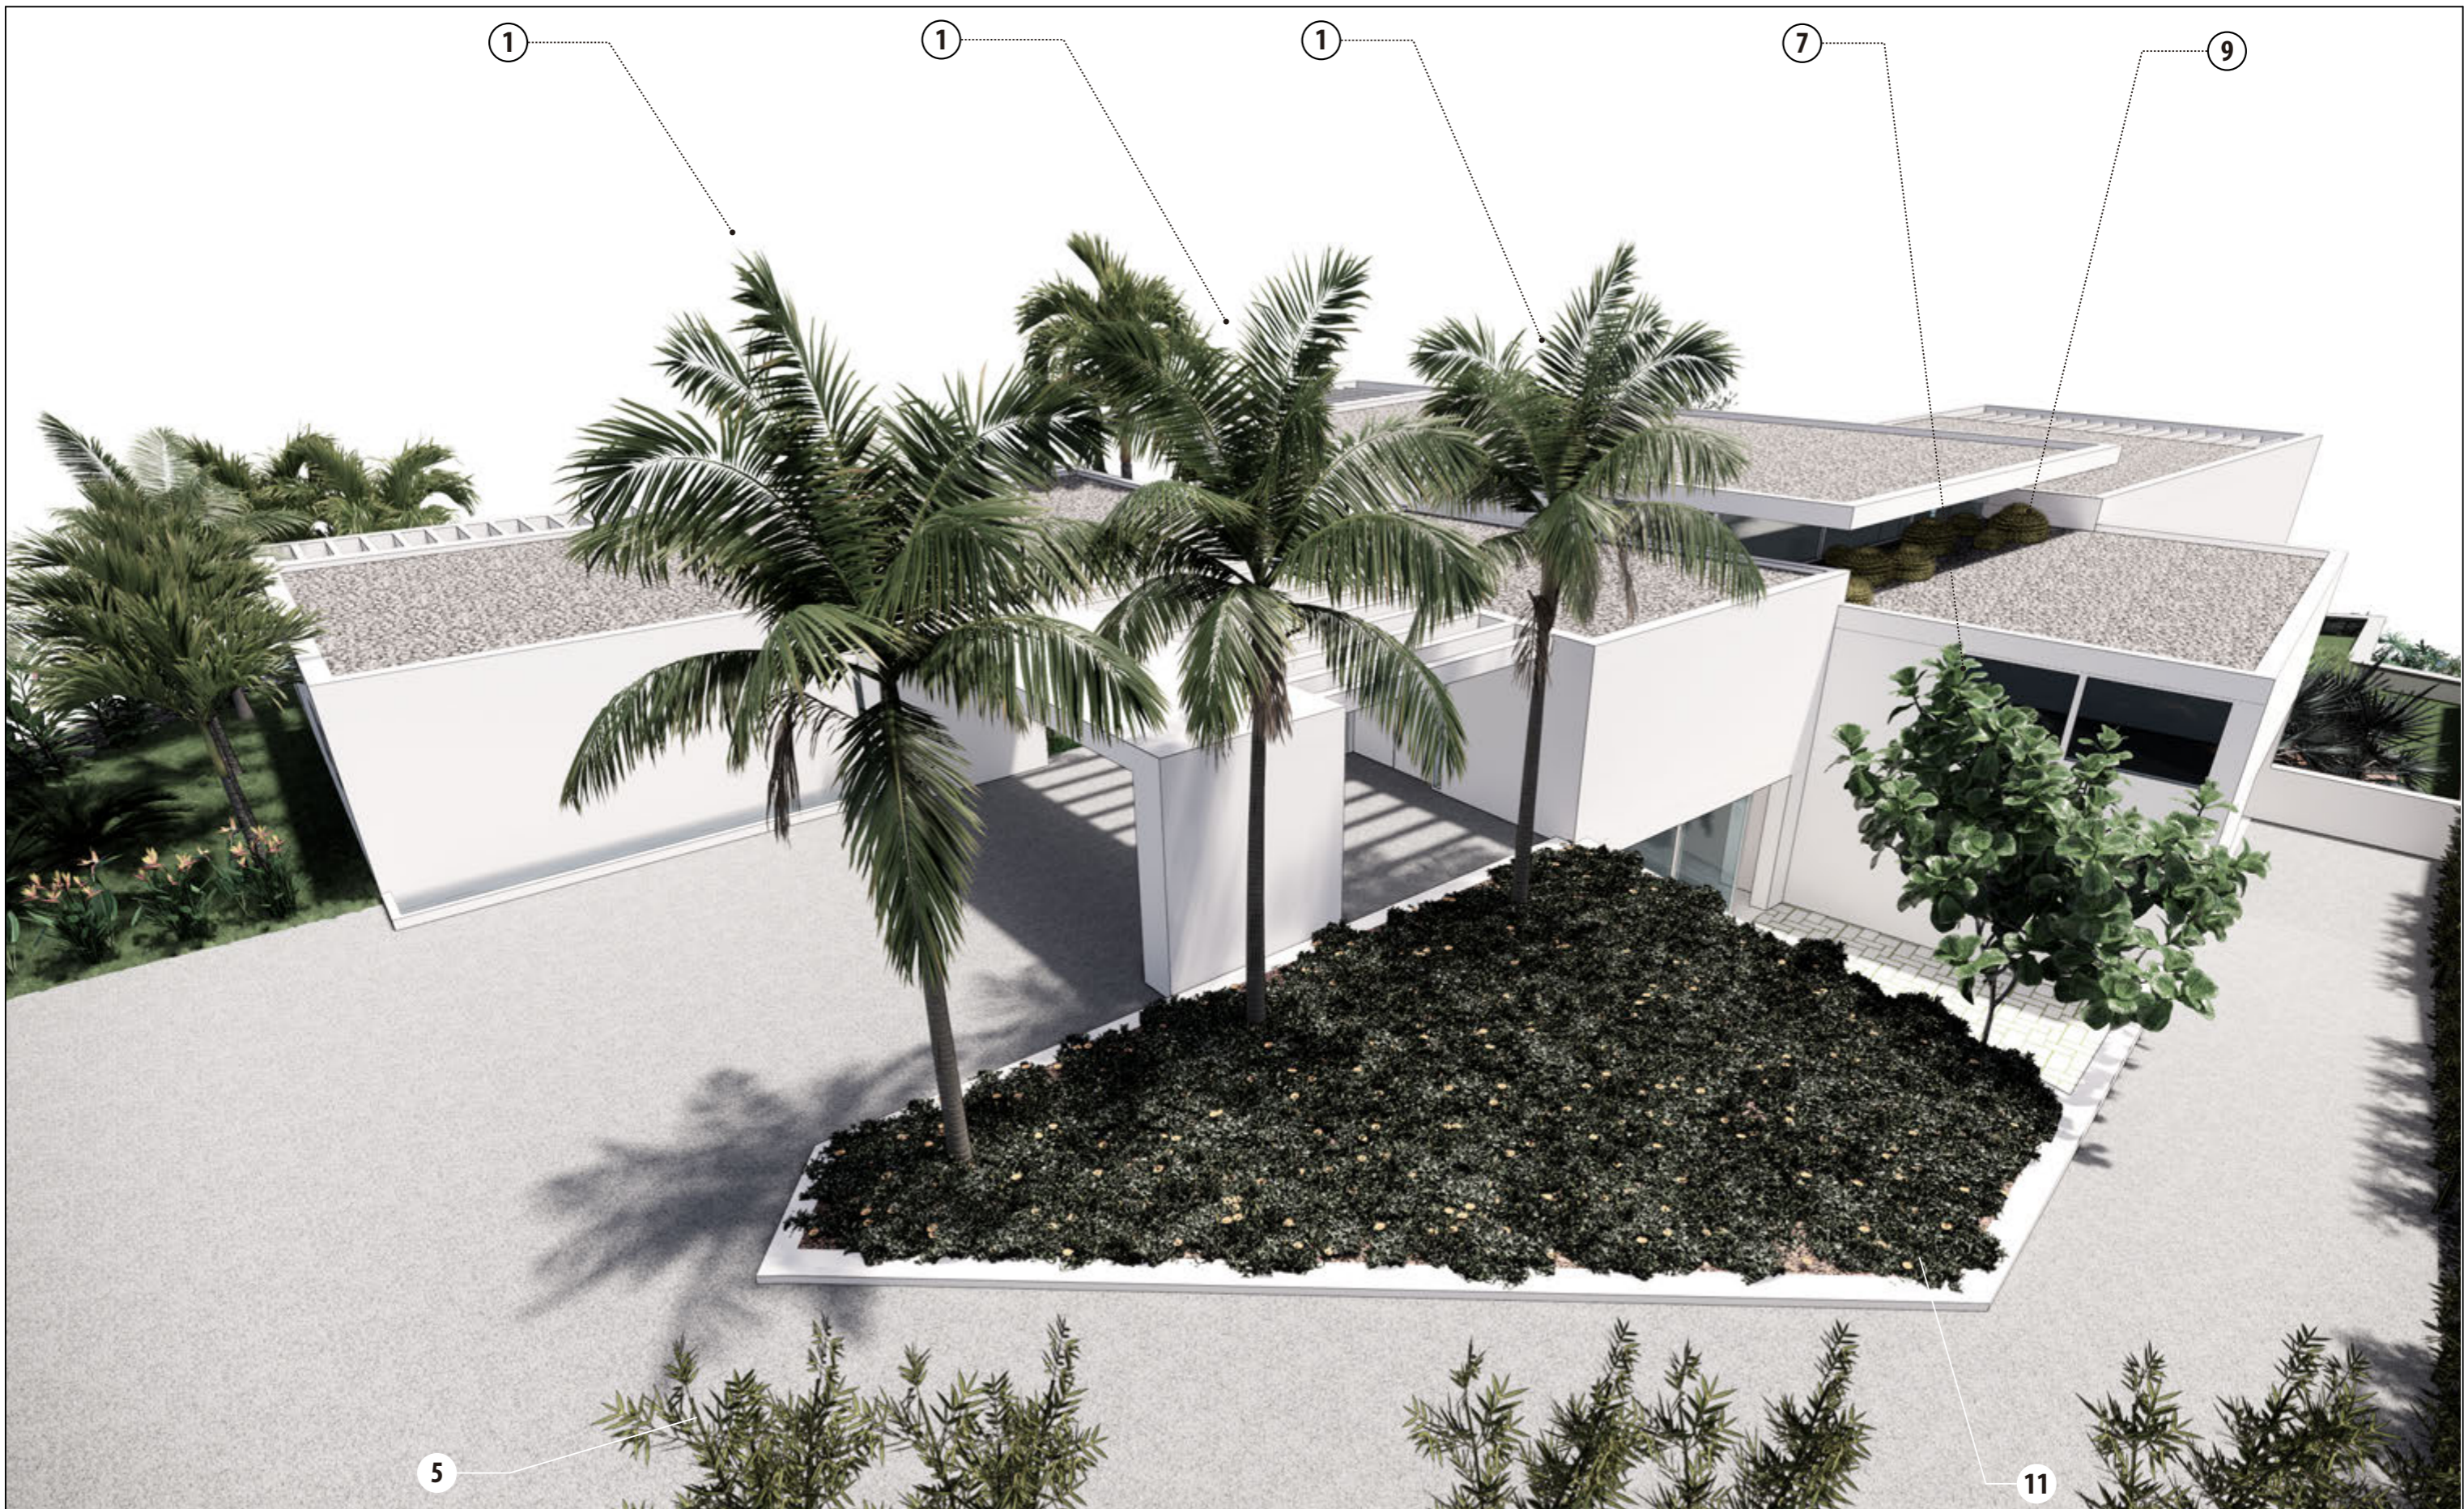

Arquitecto: Javier de Puelles Ferreiro
 Cliente: Alberto Losada
 Escala: S/E

J

Javier de Puelles Ferreiro
de_puelles@hotmail.com
www.javierdepuelles.com

Garden home
Infografías Jardinería

ZONA 1

Fecha:	02/03/2021	Arquitecto:	Javier de Puelles Ferreiro
Cliente:	Servicios Integrales de Jardinería Canaria SL	Cliente:	Alberto Losada
Ubicación:	Calle Cho, 17, Arona	Escala:	S/E

J

Javier de Puelles Ferreiro
de_puelles@hotmail.com
www.javierdepuelles.com

Garden home
Infografías Jardinería

ZONA 2

Fecha:	02/03/2021	Arquitecto:	Javier de Puelles Ferreiro
Cliente:	Servicios Integrales de Jardinería Canaria SL	Cliente:	Alberto Losada
Ubicación:	Calle Cho, 17, Arona	Escala:	S/E