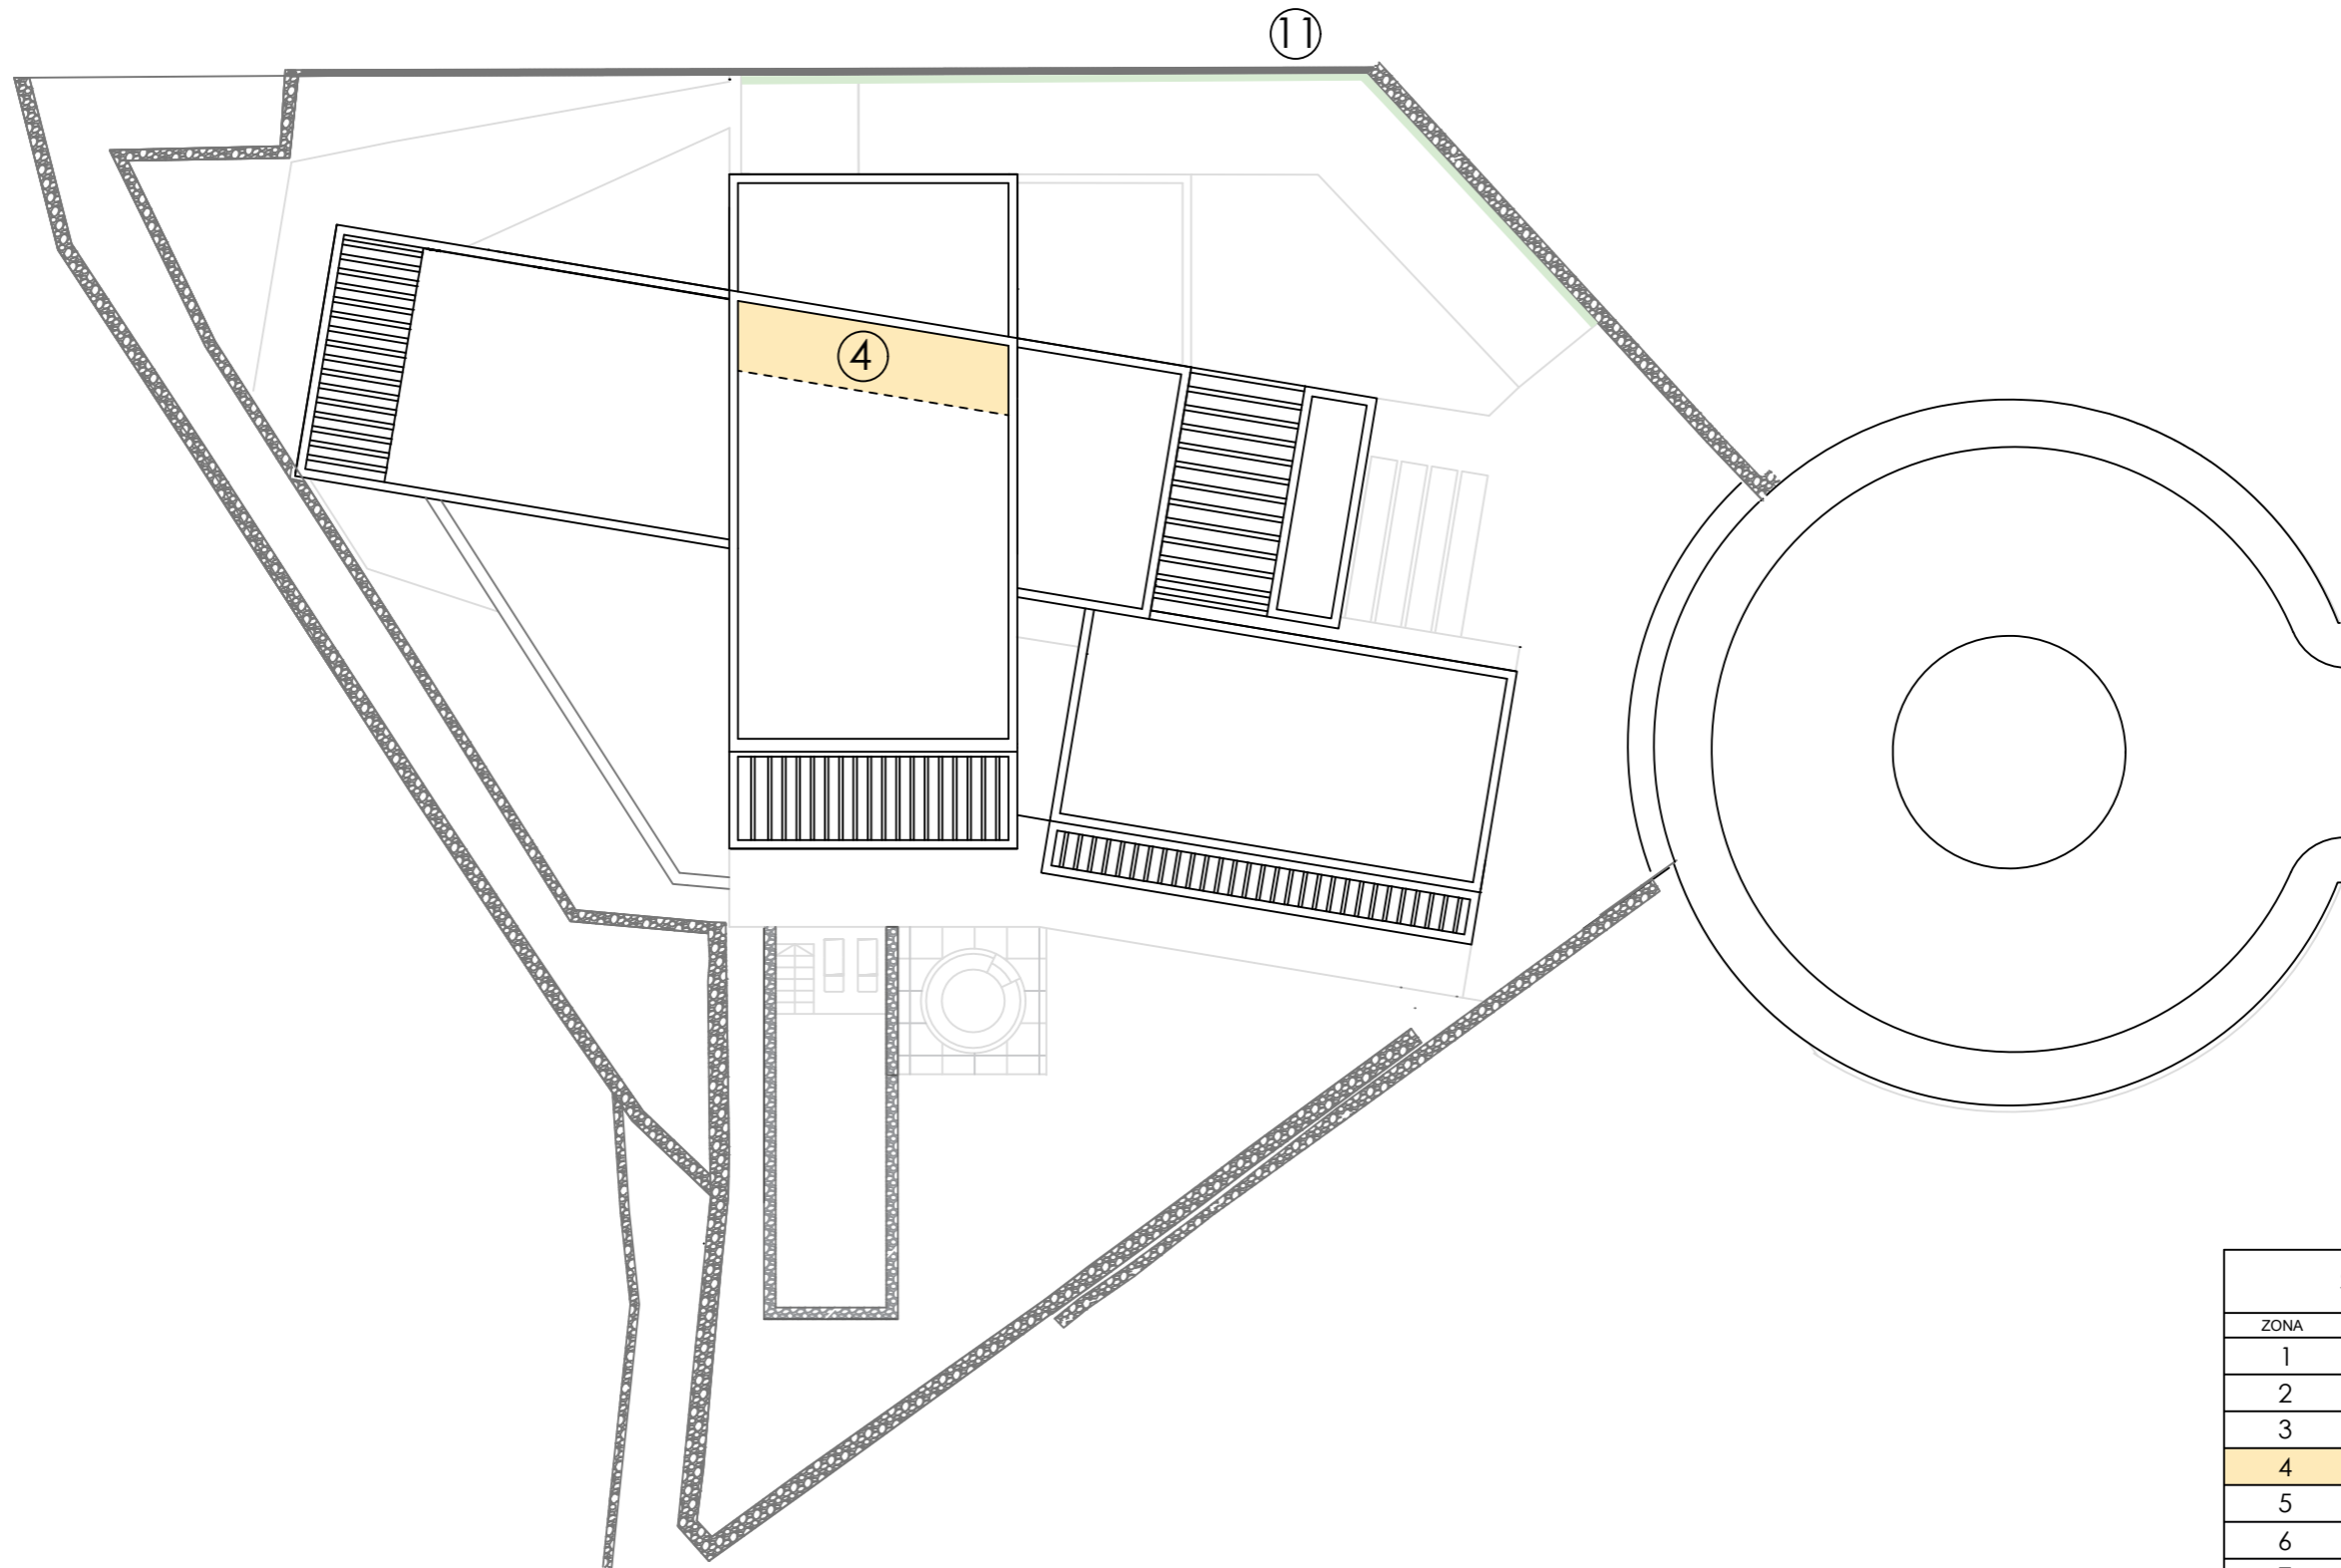

PLANTA BAJA

Fecha: 02/03/2021
 Cliente: Servicios Integrales de Jardinería Canaria SL
 Ubicación: Calle Cho, 17, Arona

Arquitecto: Javier de Puelles Ferreiro
 Cliente: Alberto Losada
 Escala: S/E

Superficies	
ZONA	m ²
1	43,30
2	61.80
3	4.50
4	18.60
5	73.75
6	9.45
7	166.40
8	33.00
9	298.90
10	110.50
11	14.00