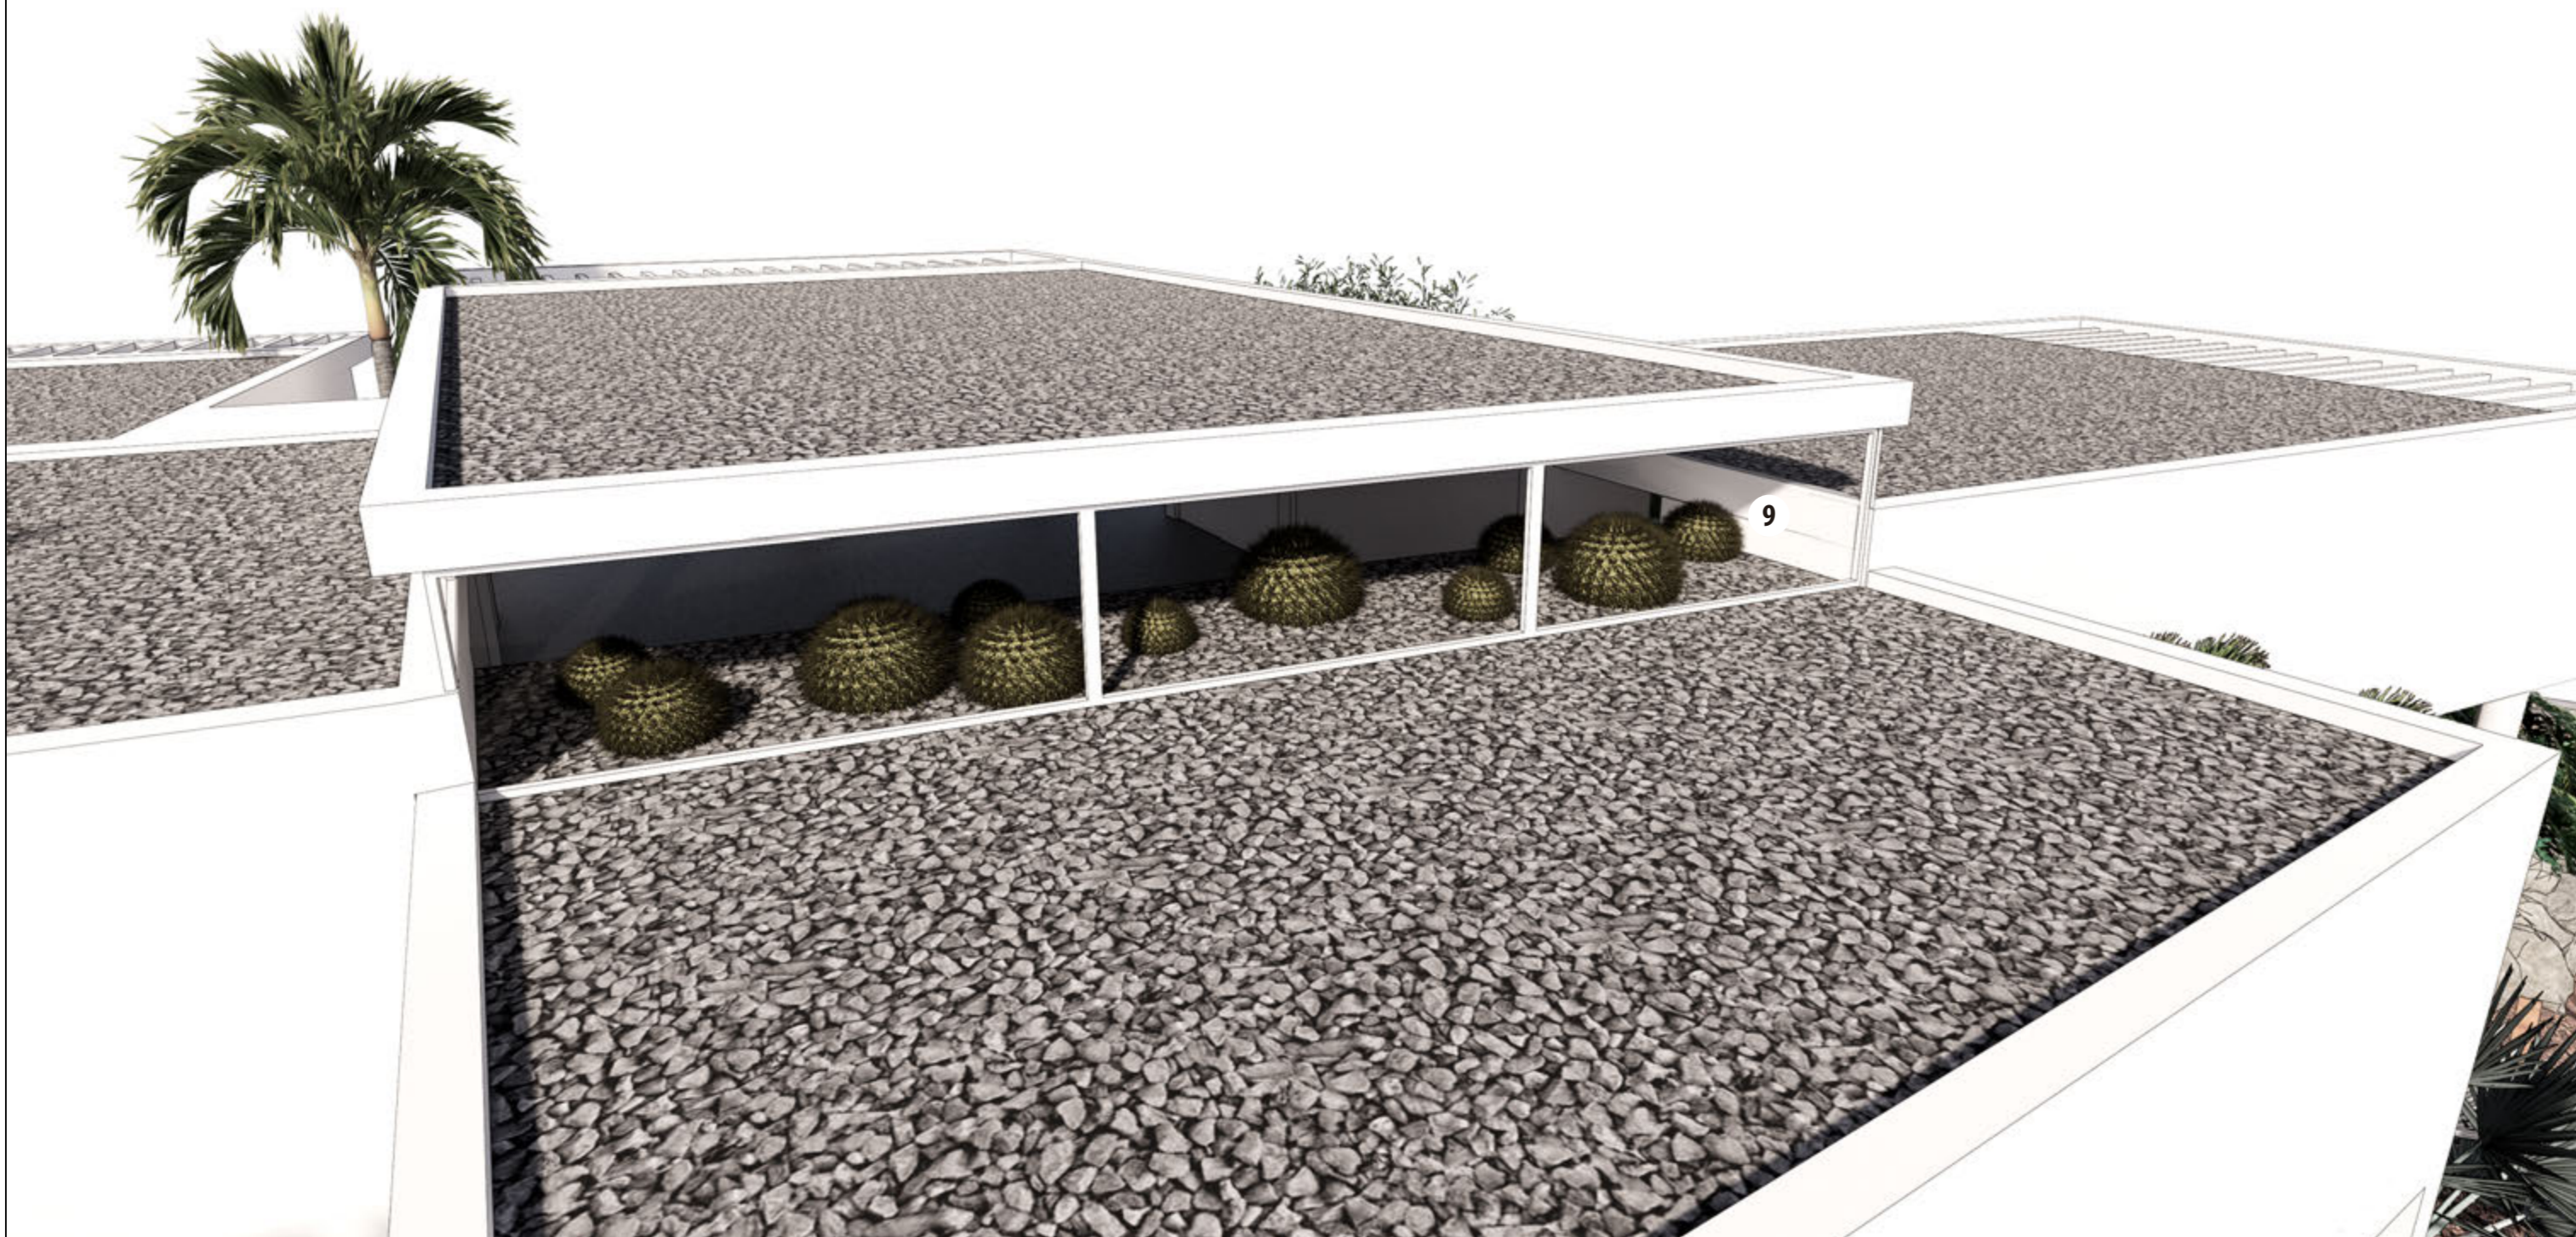

J

Javier de Puelles Ferreiro
de_puelles@hotmail.com
www.javierdepuelles.com

Garden home
Infografías Jardinería

ZONA 2

Fecha:	02/03/2021	Arquitecto:	Javier de Puelles Ferreiro
Cliente:	Servicios Integrales de Jardinería Canaria SL	Cliente:	Alberto Losada
Ubicación:	Calle Cho, 17, Arona	Escala:	S/E

J

Javier de Puelles Ferreiro
 de_puelles@hotmail.com
 www.javierdepuelles.com

Garden home
 Infografías Jardinería

ZONA 3

Fecha:	02/03/2021	Arquitecto: Javier de Puelles Ferreiro
Cliente:	Servicios Integrales de Jardinería Canaria SL	Cliente: Alberto Losada
Ubicación:	Calle Cho, 17, Arona	Escala: S/E