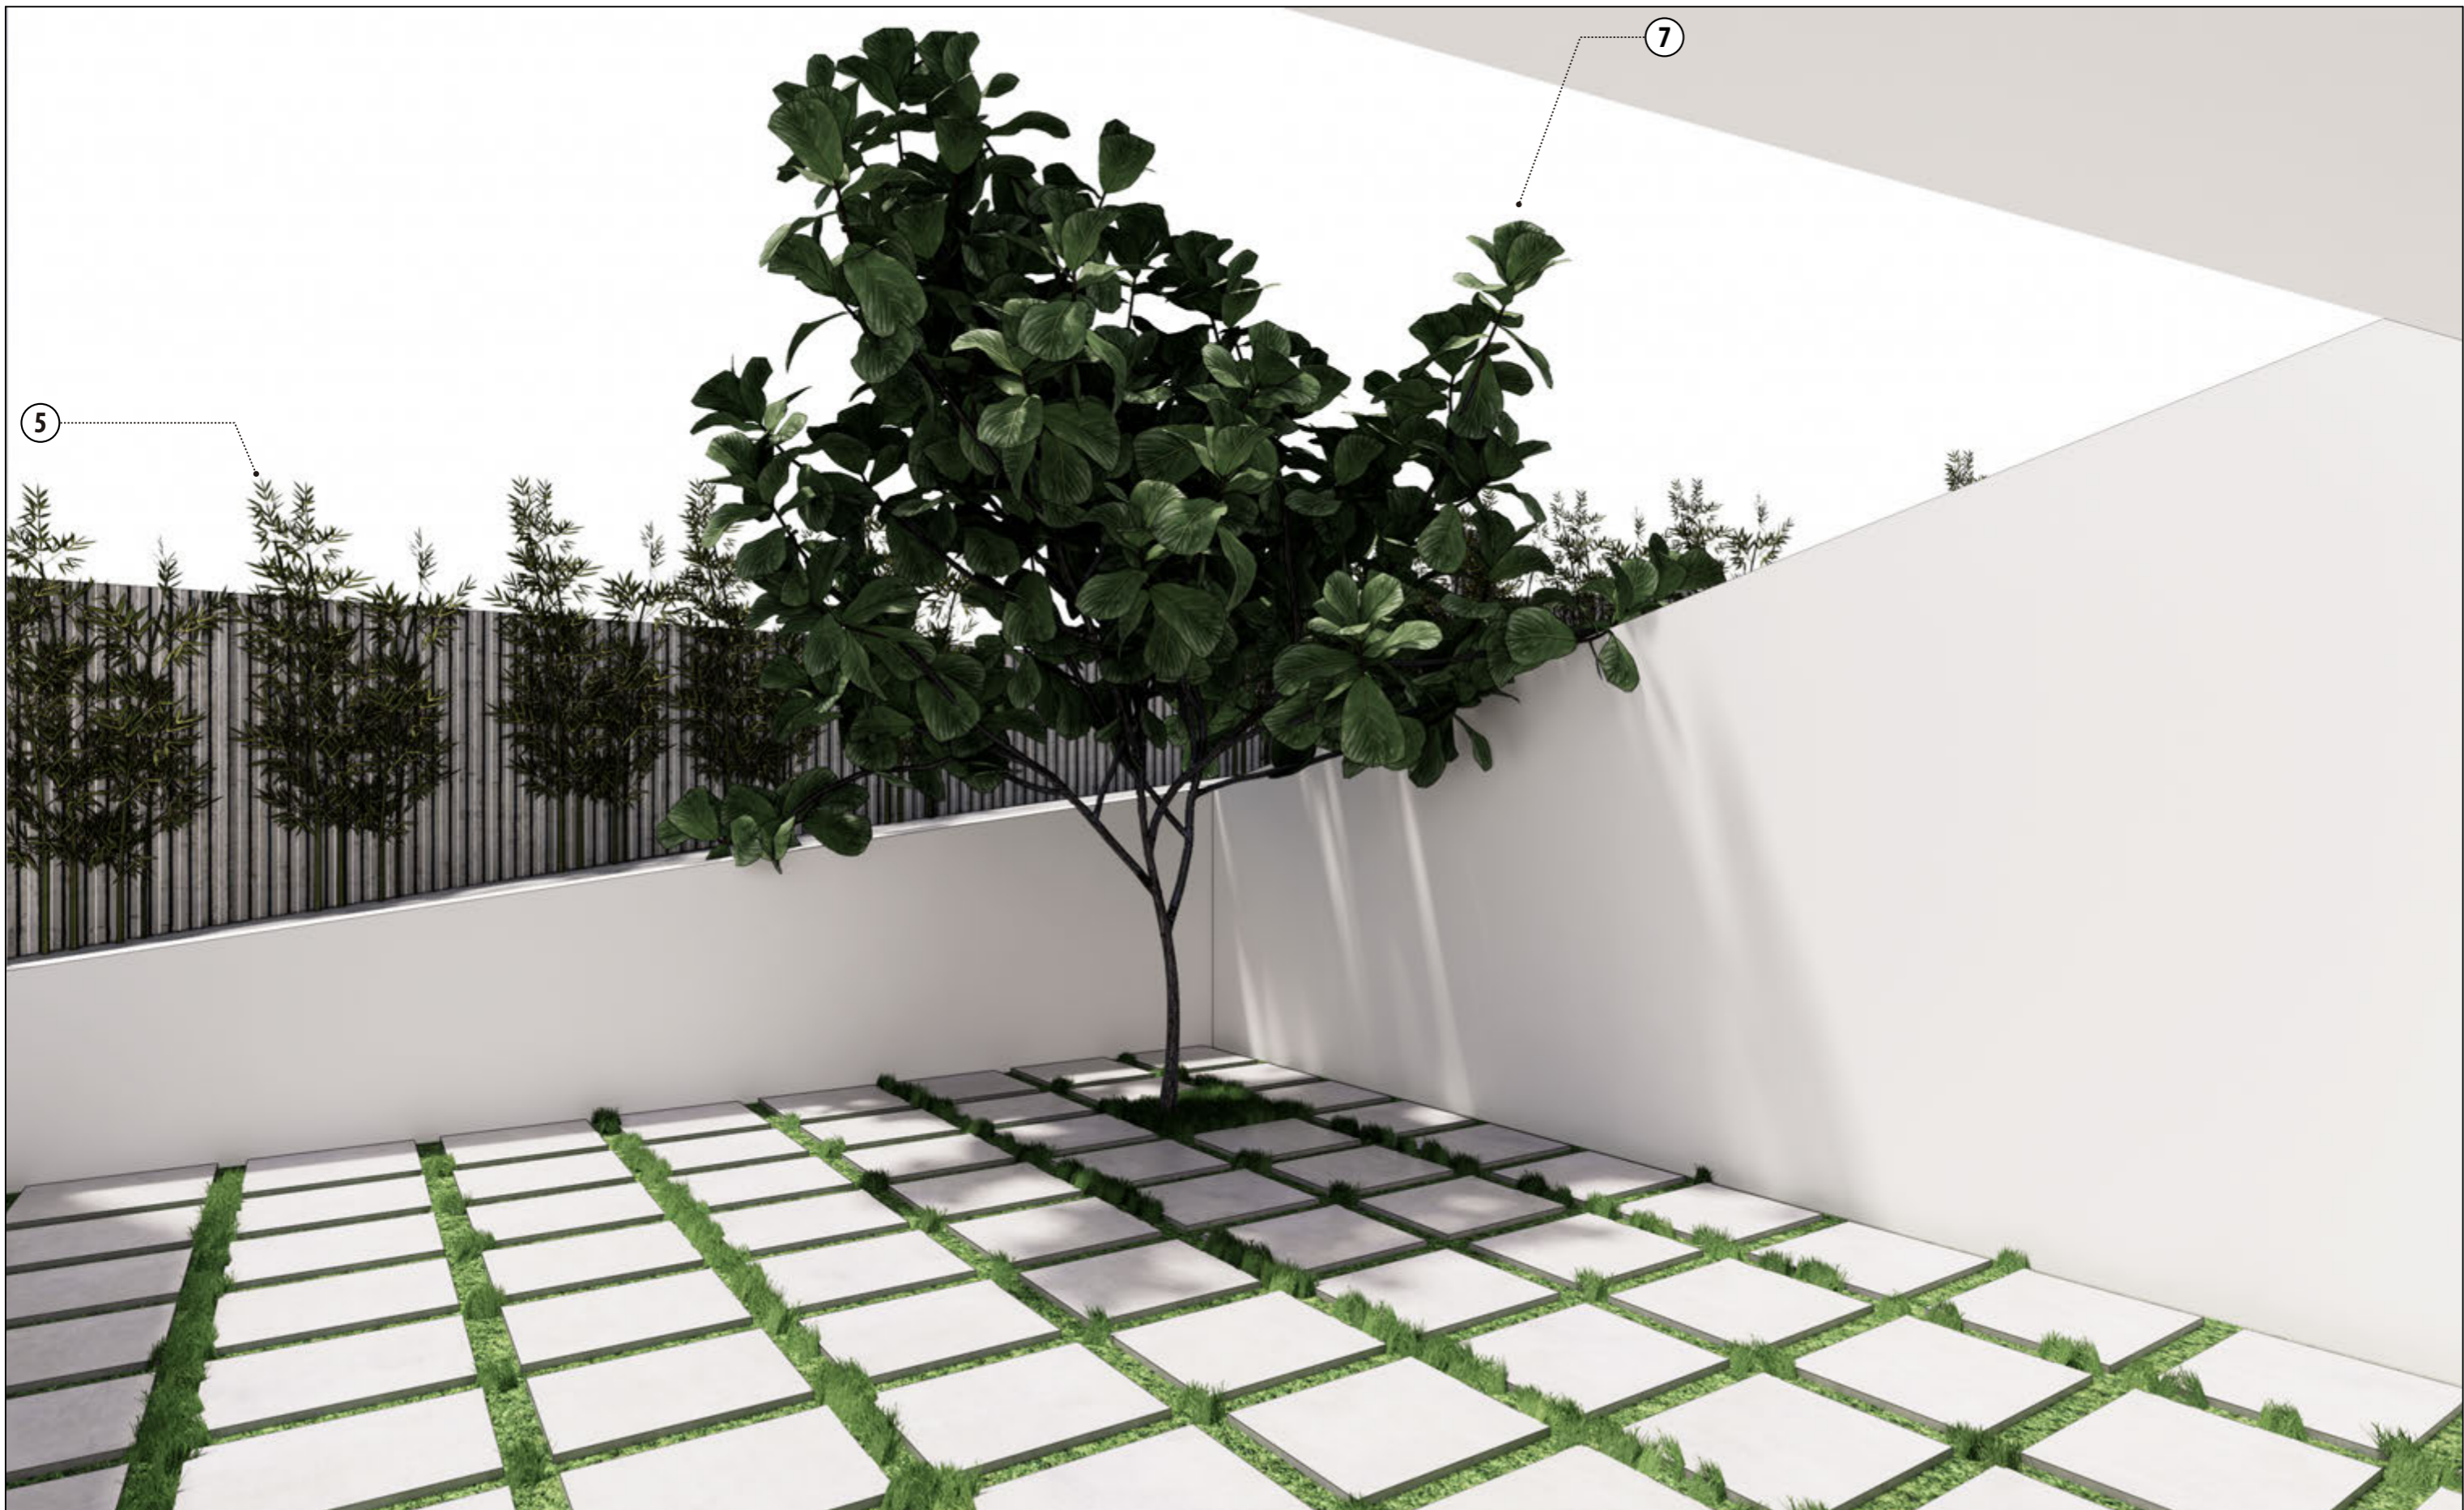

J

Javier de Puelles Ferreiro
 de_puelles@hotmail.com
 www.javierdepuelles.com

Garden home
 Infografías Jardinería

ZONA 7

Fecha:	02/03/2021	Arquitecto:	Javier de Puelles Ferreiro
Cliente:	Servicios Integrales de Jardinería Canaria SL	Cliente:	Alberto Losada
Ubicación:	Calle Cho, 17, Arona	Escala:	S/E