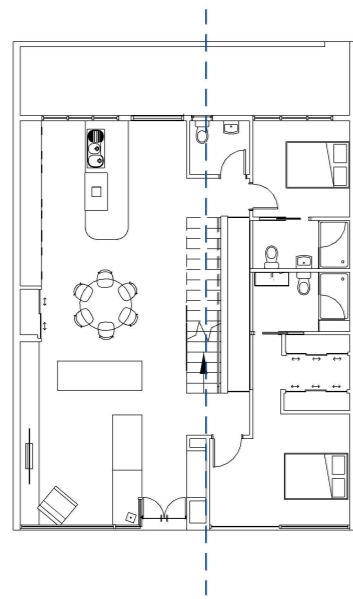

## Vista de corte

Fecha:  
02/04/2016  
 Cliente:  
-

A104

Escala

2 Nivel 1 Sección  
A105 1 : 200

1 Sección Longitudinal  
A105 1 : 75

Javier de Puelles Ferreiro  
**Arquitecto**  
 de\_puelles@hotmail.com  
 www.jpfarquitectura.wix.com/portfolio