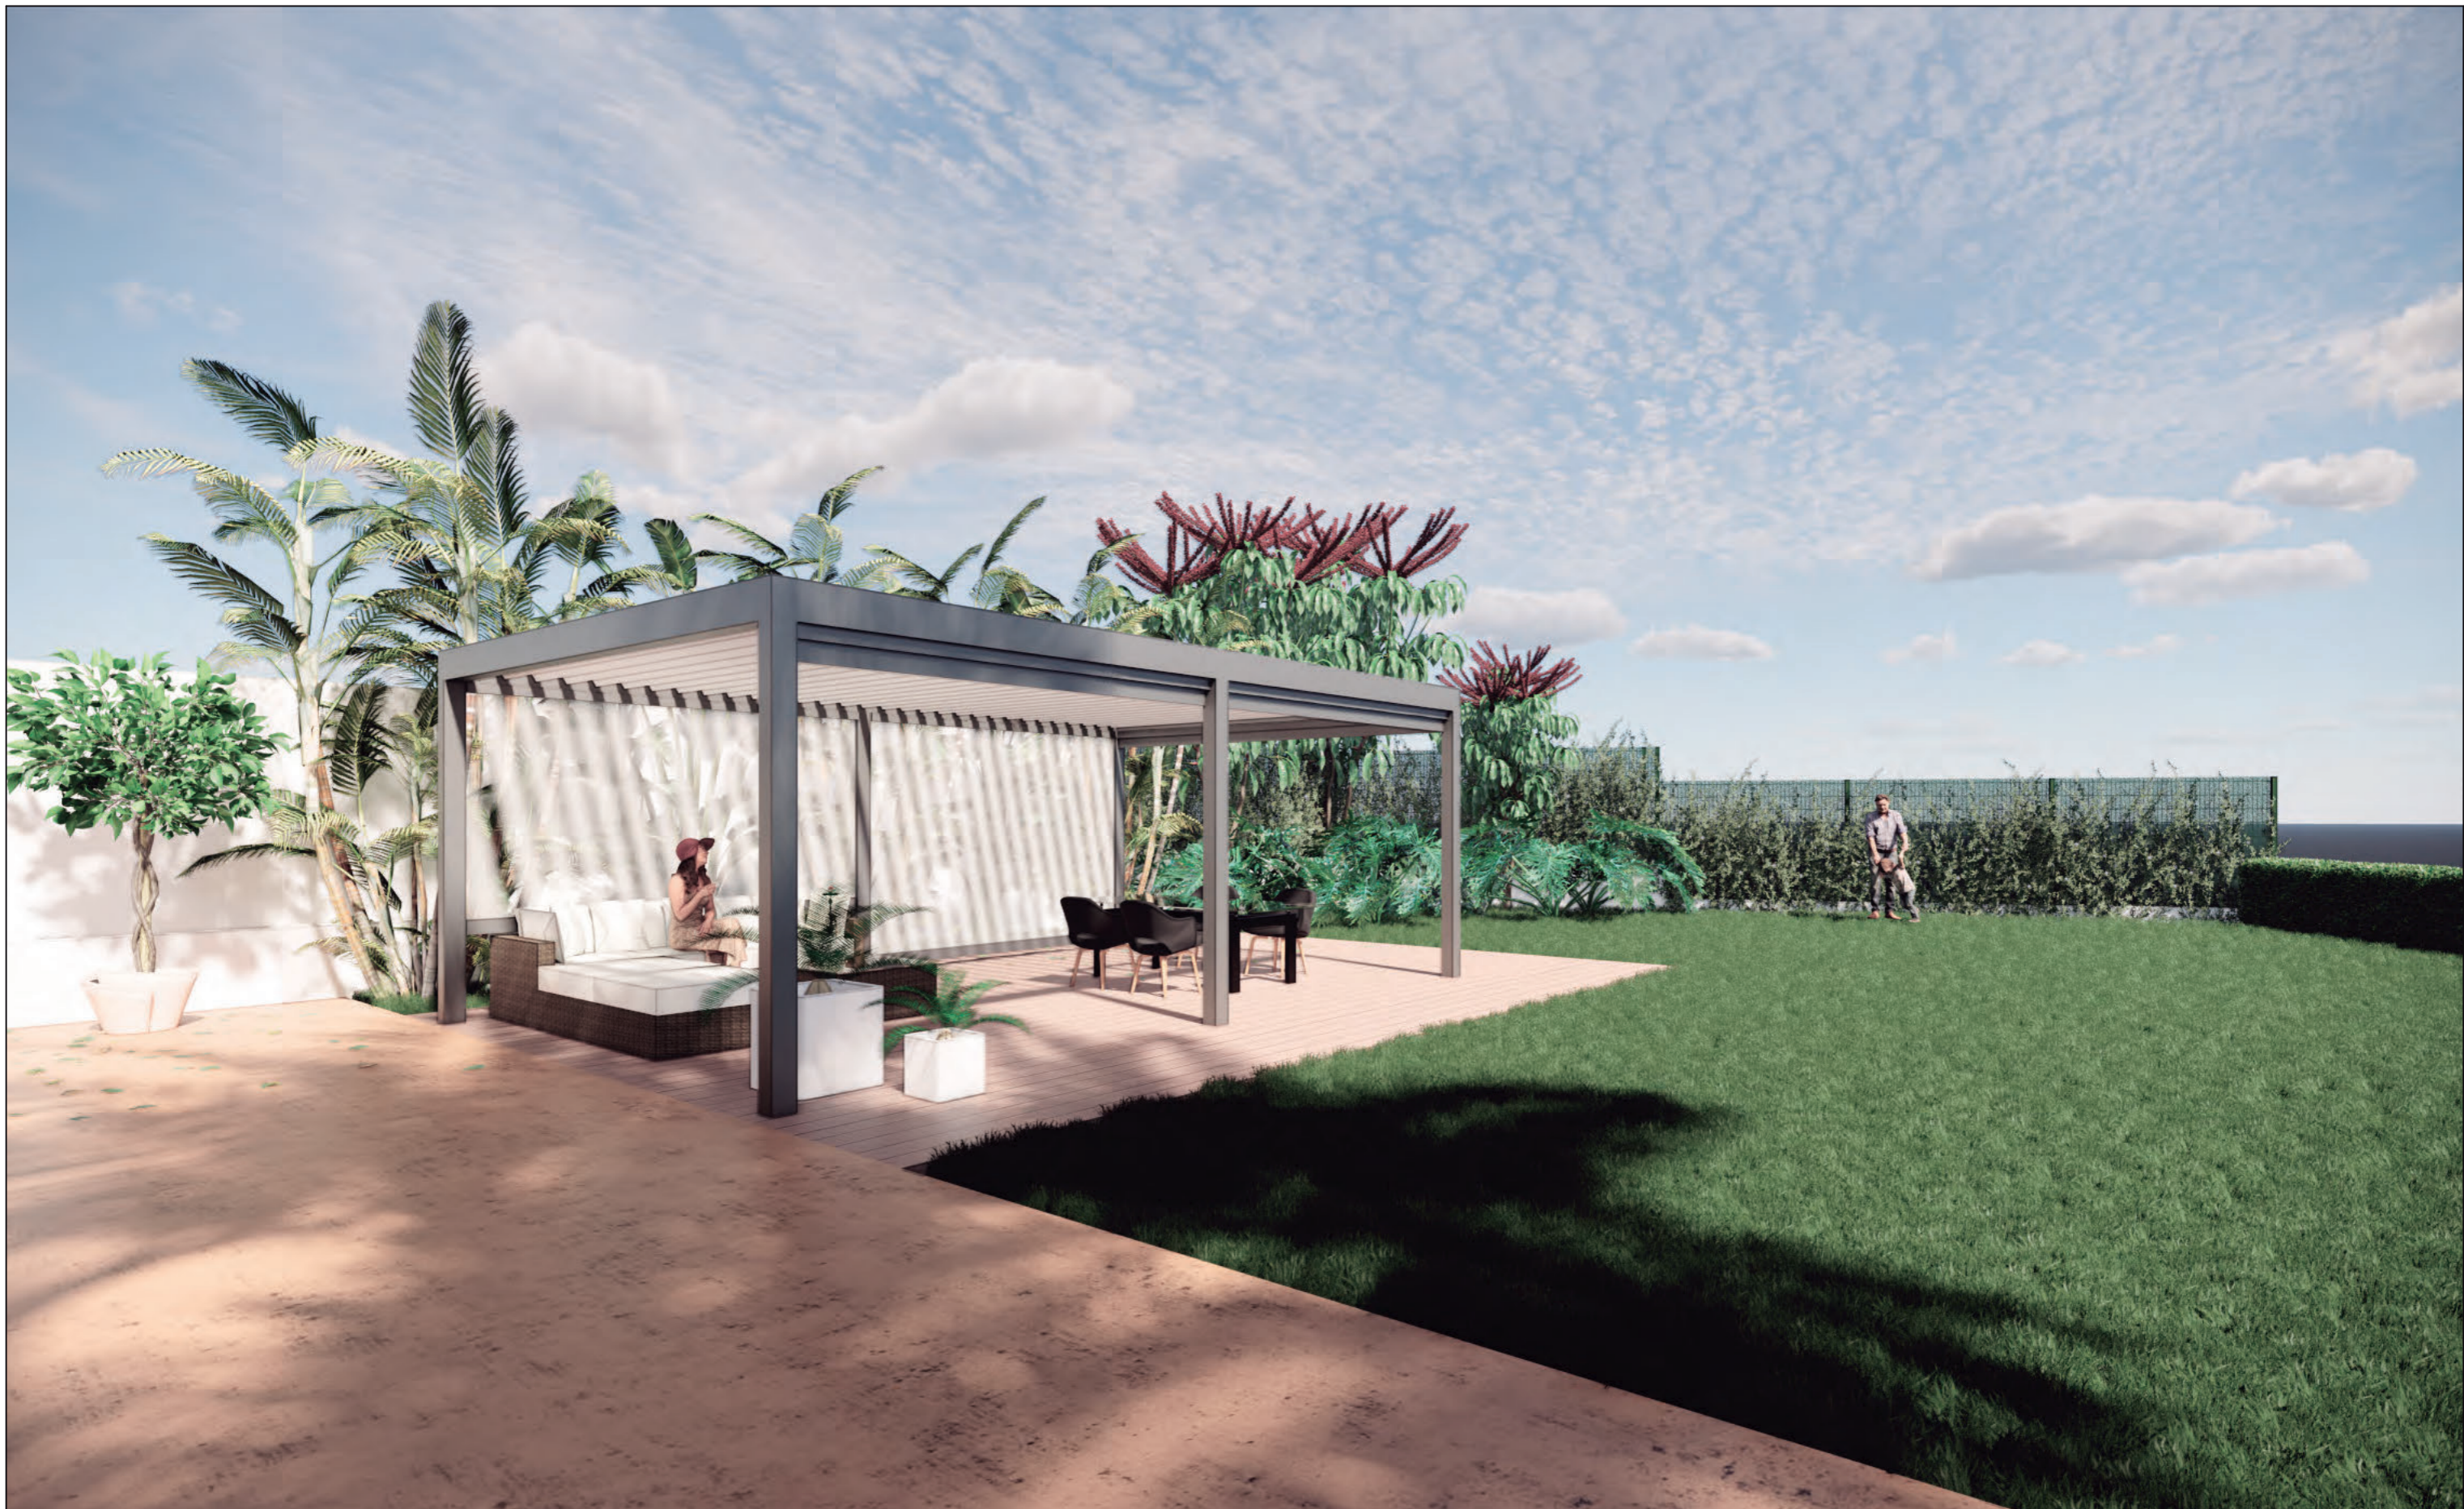

Arquitecto: Javier de Puelles Ferreiro

Escala

S/E

J

Javier de Puelles Ferreiro
 de_puelles@hotmail.com
 www.javierdepuelles.com

Infografías Jardinería

ZONA 6

Fecha:	24/11/2021	Arquitecto: Javier de Puelles Ferreiro
Cliente:	Servicios Integrales de Jardinería Canaria SL Alberto Losada	
Ubicación:	Calle Cho, 17, Arona	Escala: S/E

J

Javier de Puelles Ferreiro
 de_puelles@hotmail.com
 www.javierdepuelles.com

Infografías Jardinería

ZONA 6 - PÉRGOLA

Fecha:	24/11/2021	Arquitecto: Javier de Puelles Ferreiro
Cliente:	Servicios Integrales de Jardinería Canaria SL Alberto Losada	
Ubicación:	Calle Cho, 17, Arona	Escala: S/E