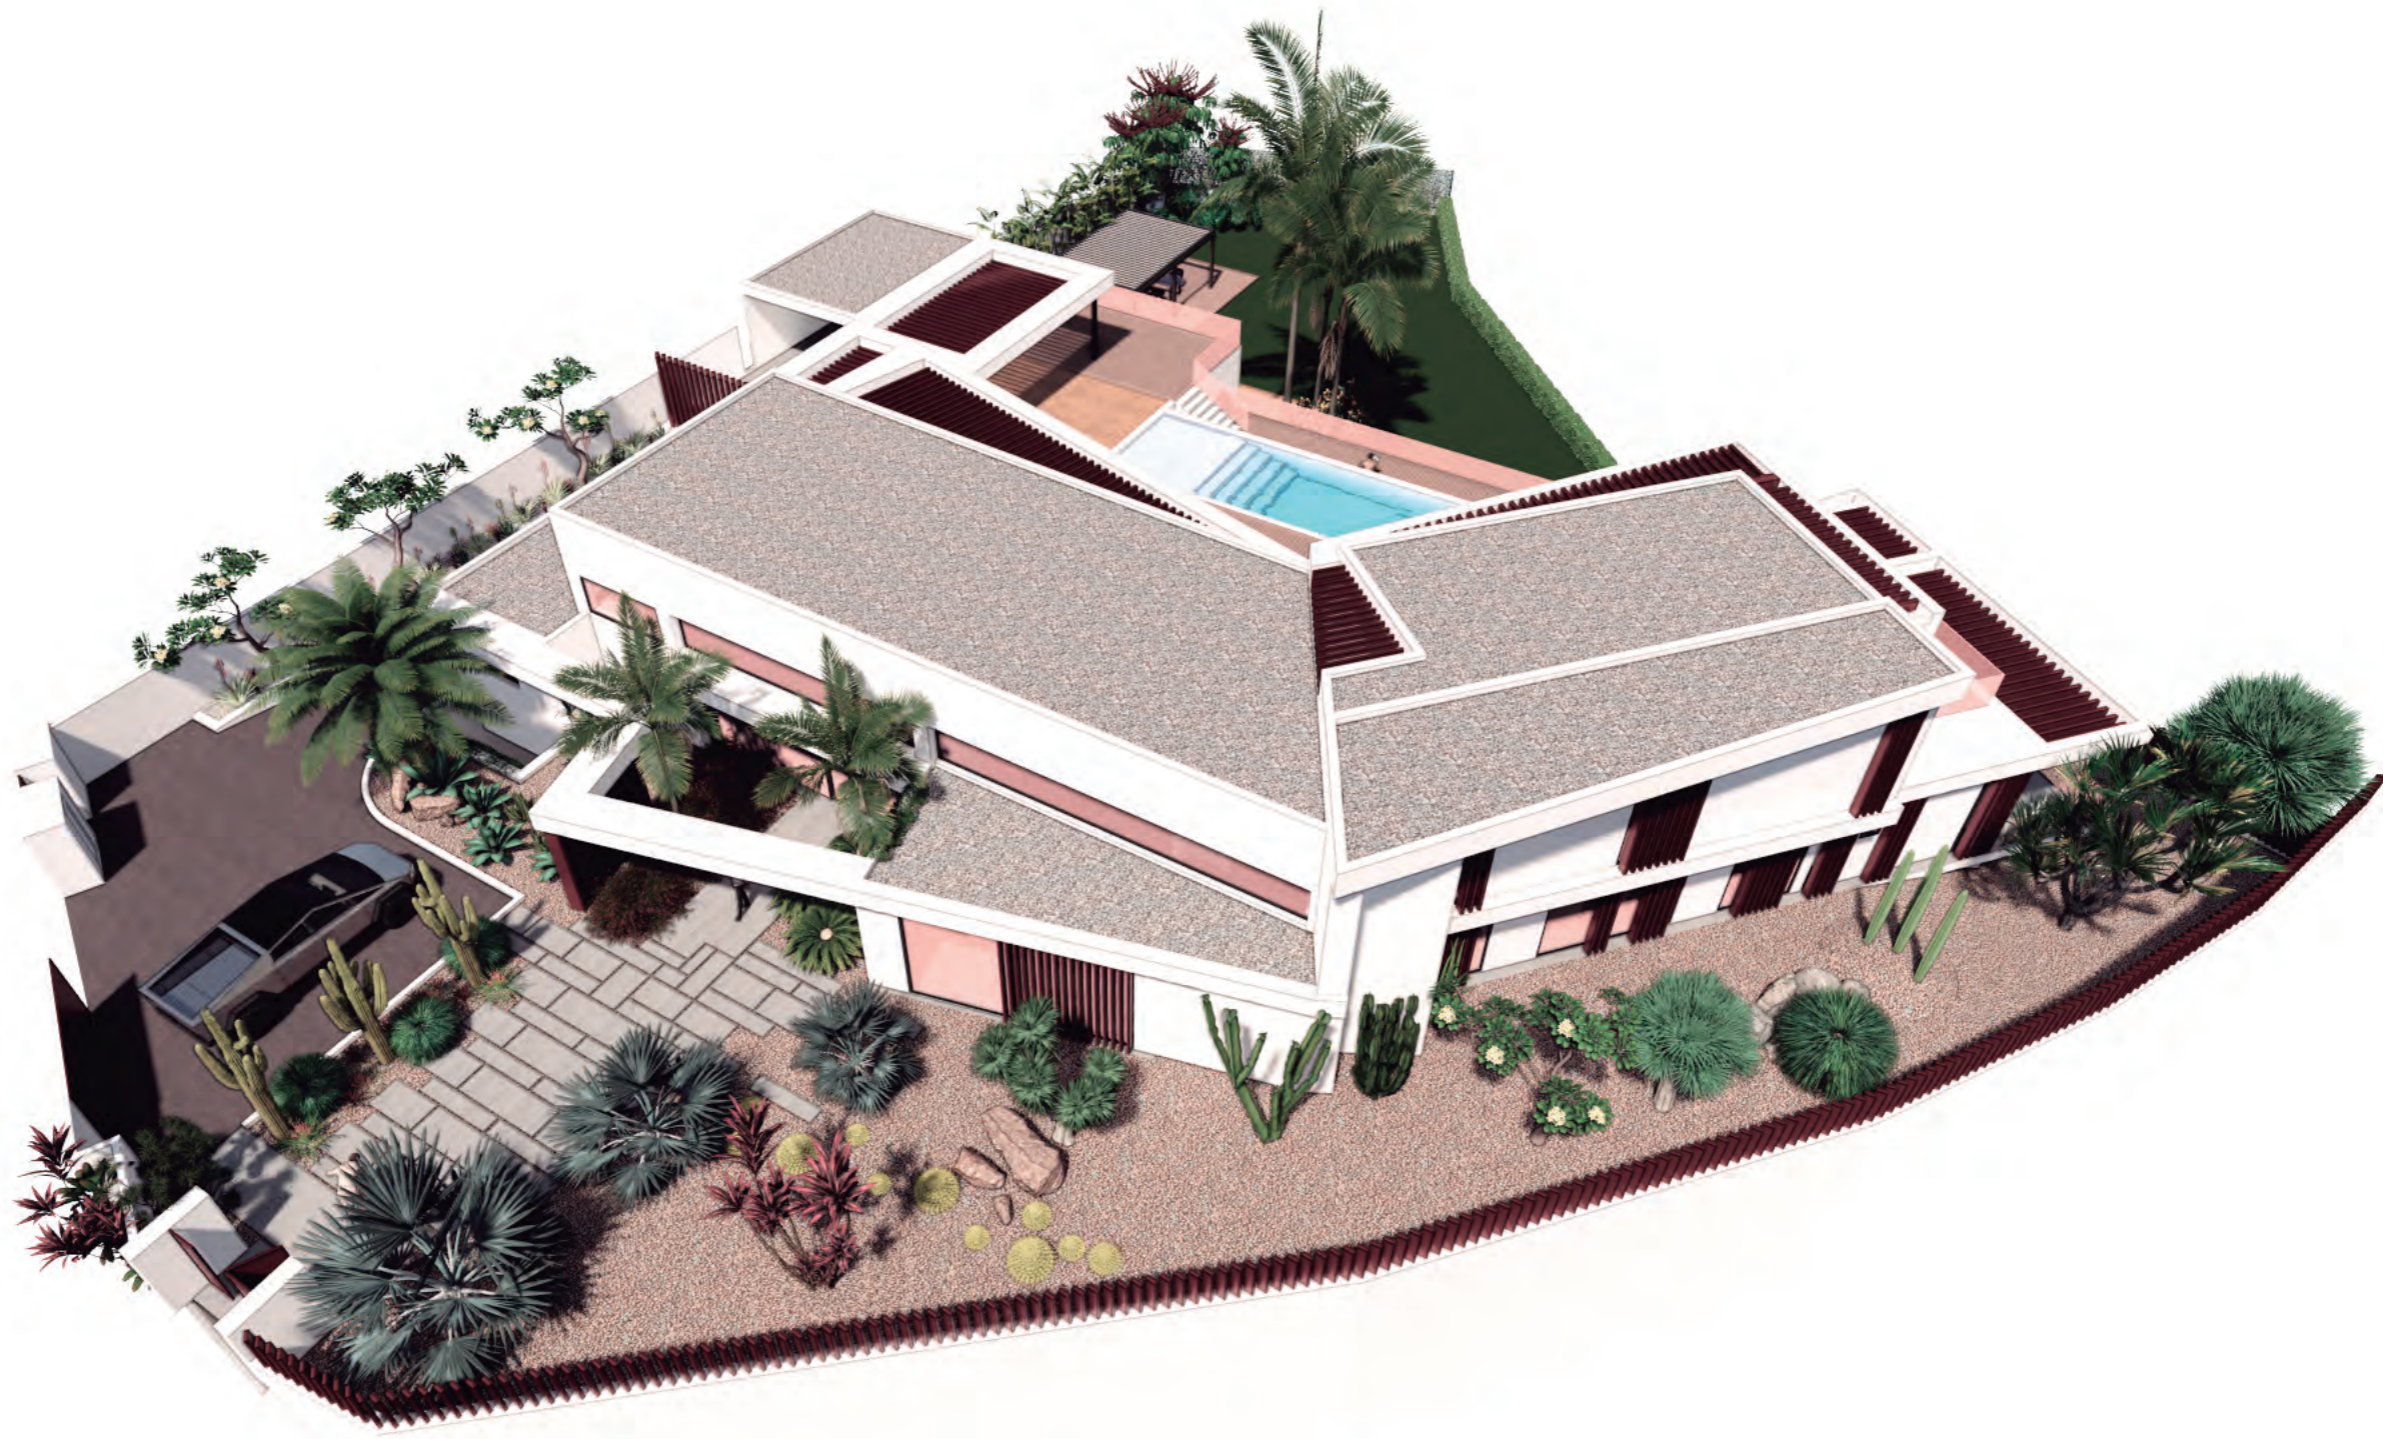

Ubicación: Calle Cho, 17, Arona

Arquitecto: Javier de Puellas Ferreiro

Escala

S/E

J

Javier de Puelles Ferreiro
 de_puelles@hotmail.com
 www.javierdepuelles.com

Infografías Jardinería

VISTA AÉREA - ZONAS

J

Javier de Puelles Ferreiro
 de_puelles@hotmail.com
 www.javierdepuelles.com

Infografías Jardinería

ZONA 3

Fecha:	24/11/2021	Arquitecto: Javier de Puelles Ferreiro
Cliente:	Servicios Integrales de Jardinería Canaria SL Alberto Losada	
Ubicación:	Calle Cho, 17, Arona	Escala: S/E

J

Javier de Puelles Ferreiro
 de_puelles@hotmail.com
 www.javierdepuelles.com

Infografías Jardinería

ZONA 3

Fecha: 24/11/2021

Cliente: Servicios Integrales de Jardinería Canaria SL
 Alberto Losada

Ubicación: Calle Cho, 17, Arona

Arquitecto: Javier de Puelles Ferreiro

Escala

S/E

Javier de Puelles Ferreiro
 de_puelles@hotmail.com
 www.javierdepuelles.com

Infografías Jardinería

VISTA AÉREA - ZONA 3 Y 4

Fecha: 24/11/2021

Cliente: Servicios Integrales de Jardinería Canaria SL
 Alberto Losada