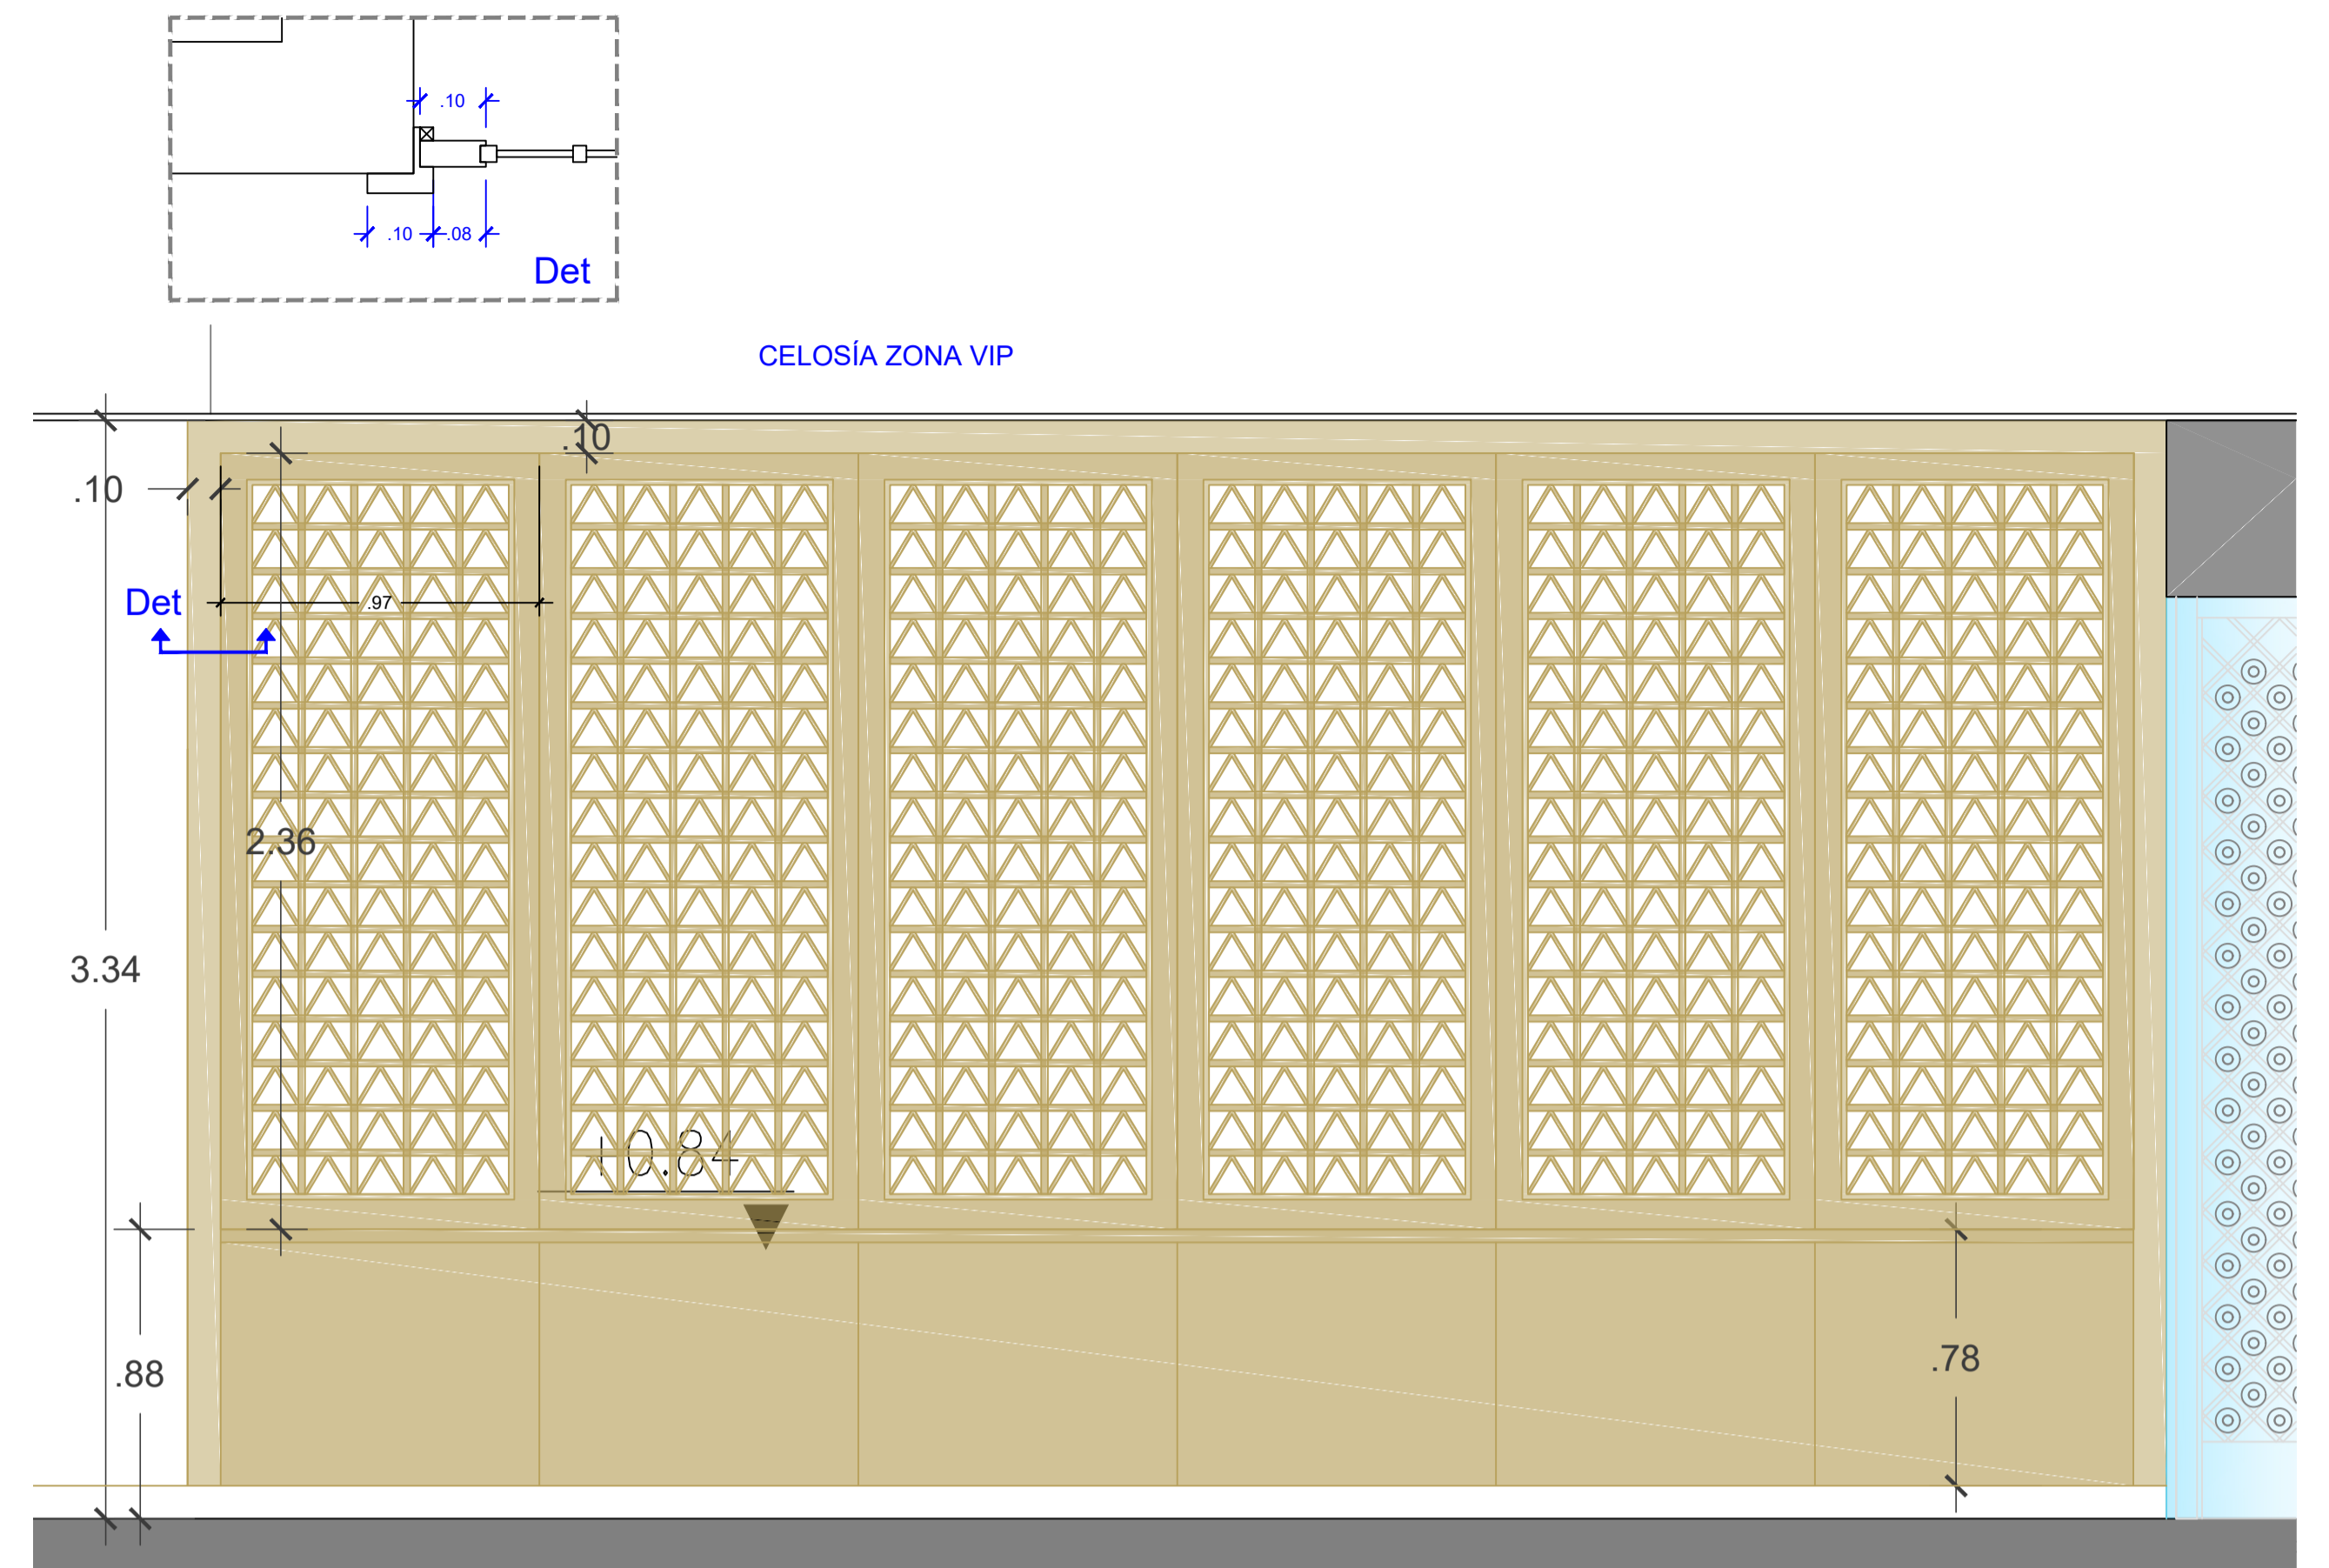

Arquitectos:

 CARLOS J. DE PUELLES LEMUS
 Colegiado Nº 617

 JAVIER DE PUELLES FERREIRO
 Colegiado Nº 3.627

PLANTA DE DISTRIBUCION

Número de Proyecto	03/17	Situación	Paseo Milicias de Garachico 5 Local Bajo 6. S/C de Tenerife.
Fecha	Febrero, 2017	Escala	
Cliente	Inversiones Jaxana SL		

Restaurante Jaxana

Arquitectos: CARLOS J. DE PUELLES LEMUS
 Colegiado Nº 617

JAVIER DE PUELLES FERREIRO
 Colegiado Nº 3.627

DETALLES DE CARPINTERIA-2

Número de Proyecto	03/17	Situación	
Fecha	Febrero, 2017		
Cliente	Inversiones Jaxana SL		
		Situación	Paseo Milicias de Garachico 5 Local Bajo 6. S/C de Tenerife.
		Escala	1 : 20