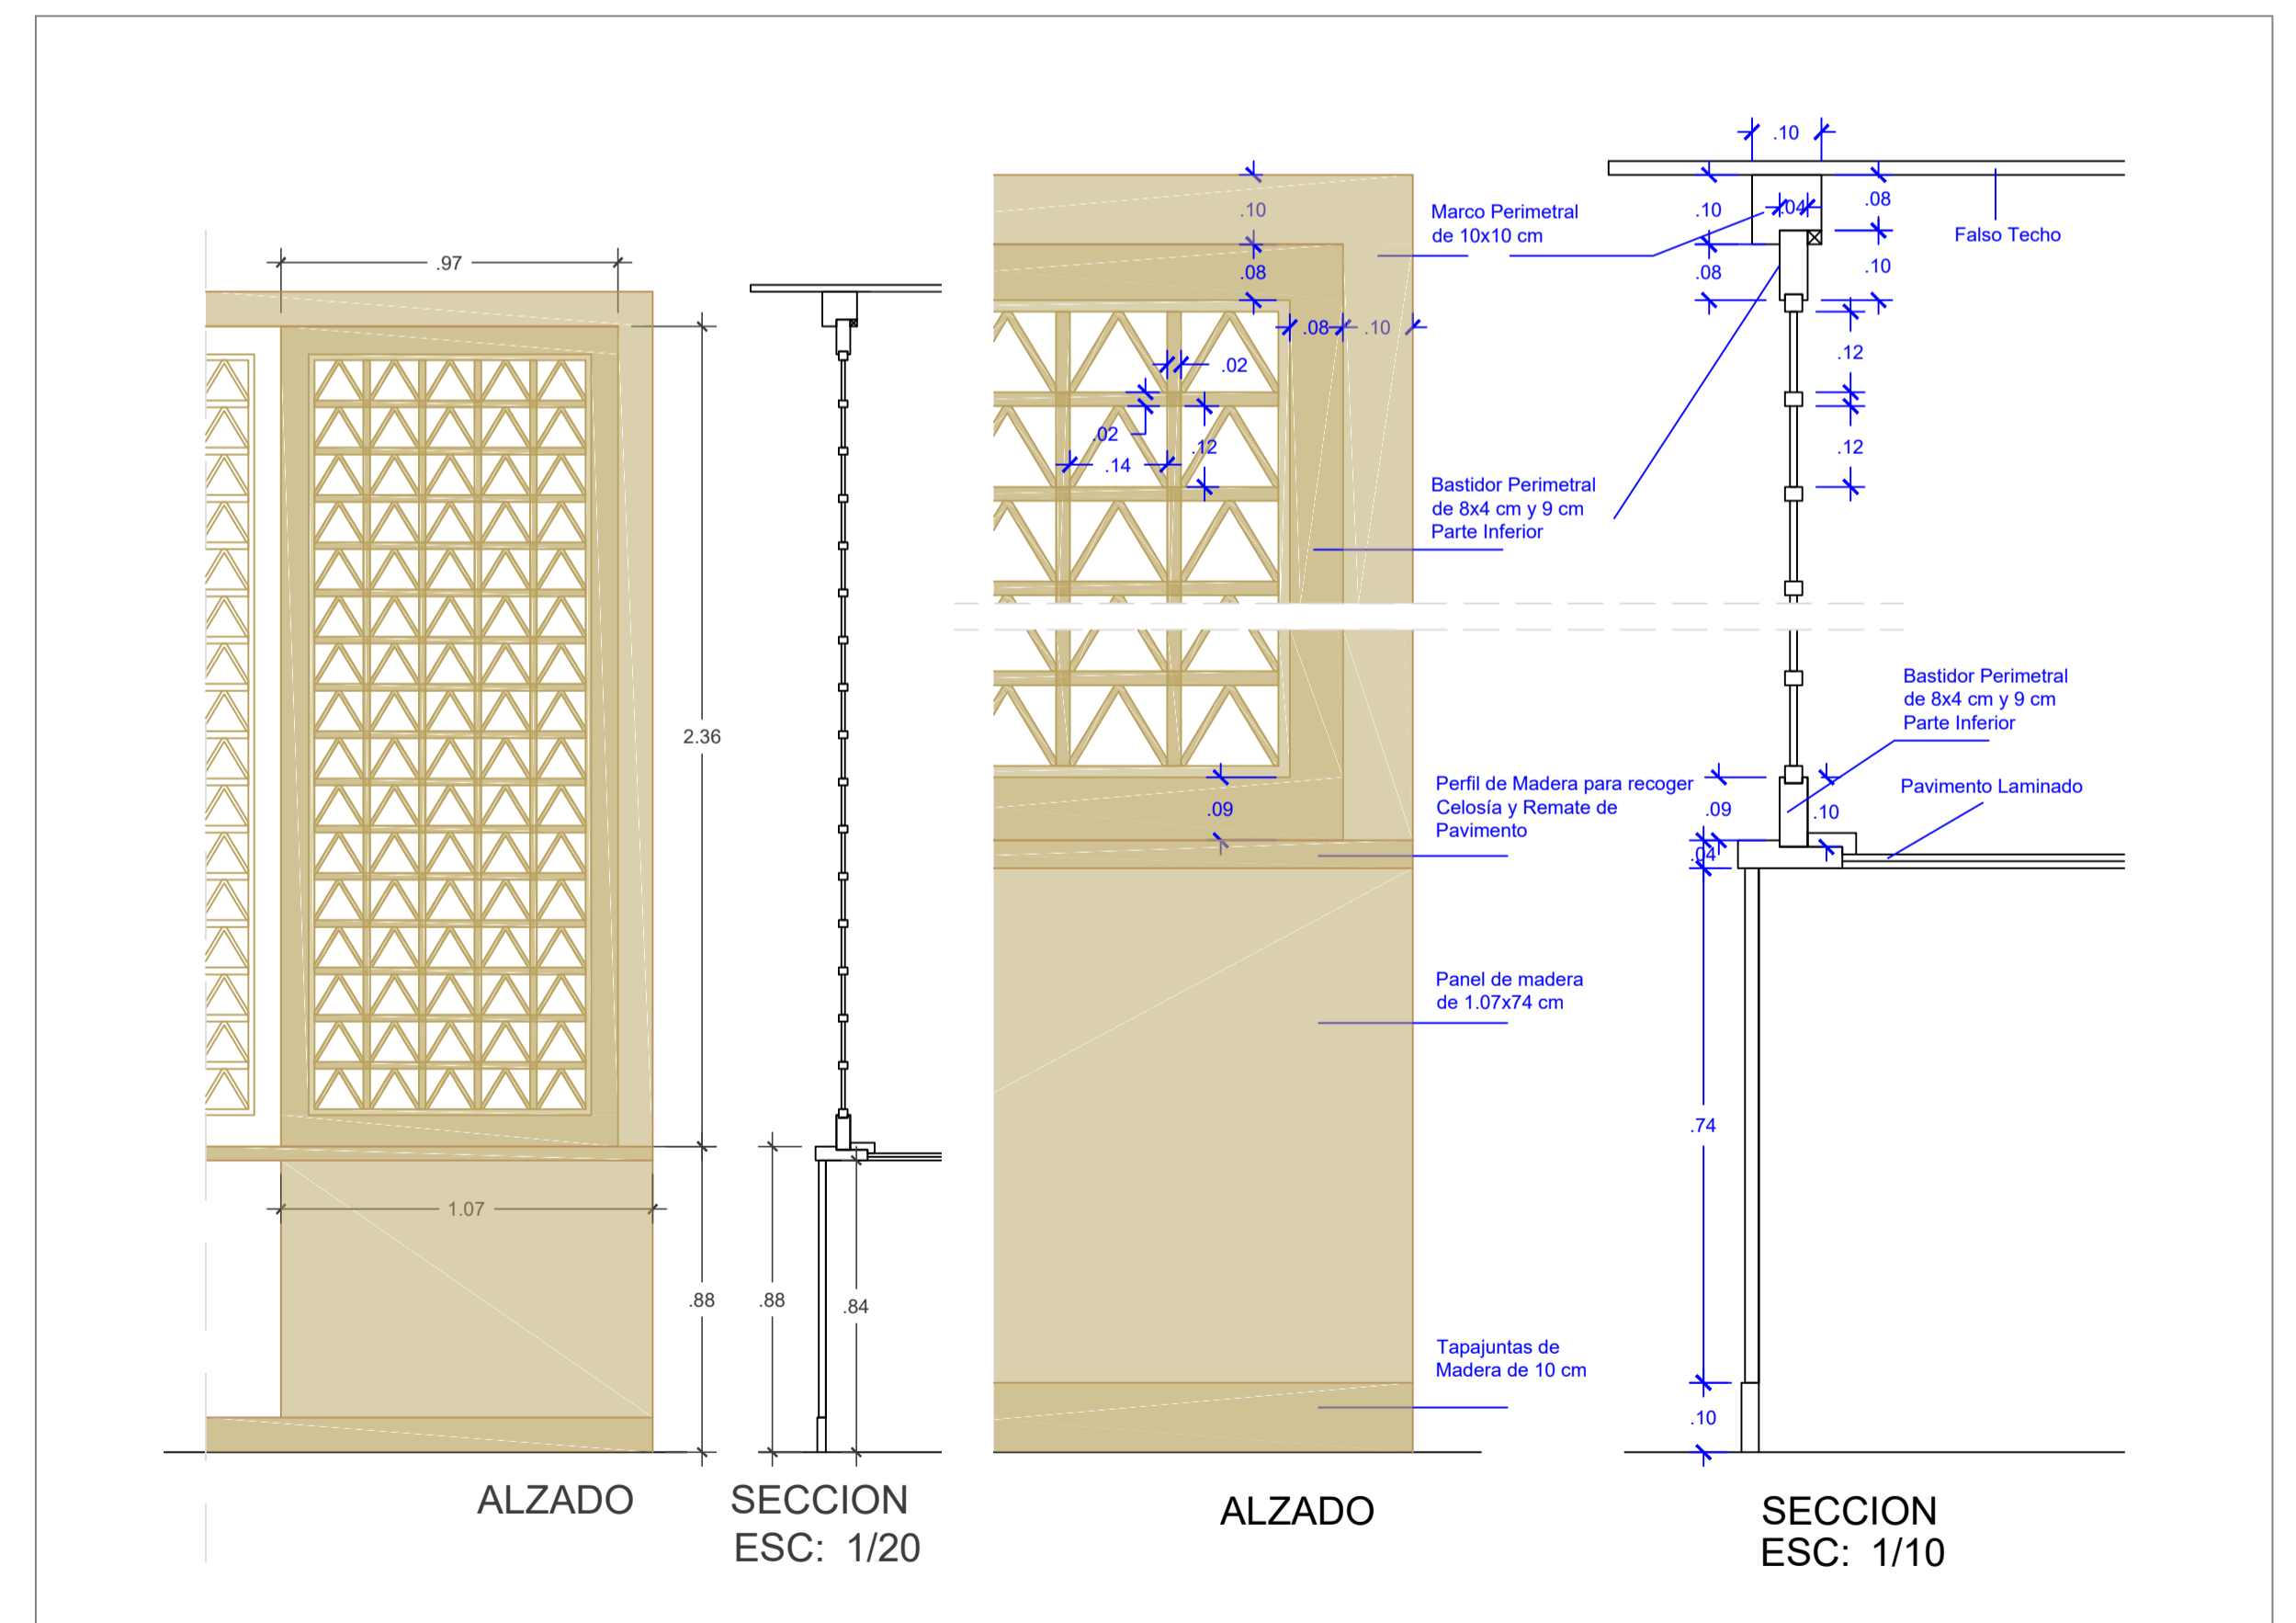

AGENCIA GESTIÓN DE INVERSIÓN
ARQUITECTURA Y URBANISMO
C/ NUMANCIA 47 - BAJO - 38004 - SANTA CRUZ DE TENERIFE
TEL : +34 922 281 214 MOV : +34 670 281 214
AGI@ARQUIRED.ES CIF: B 38236550

Restaurante Jaxana

Arquitectos: CARLOS J. DE PUELLES LEMUS
Colegiado Nº 617

JAVIER DE PUELLES FERREIRO
Colegiado Nº 3.627

DETALLES DE CARPINTERIA-2

Número de Proyecto	03/17	Situación	
Fecha	Febrero, 2017		
Cliente	Inversiones Jaxana SL		
		Situación	Paseo Milicias de Garachico 5 Local Bajo 6. S/C de Tenerife.
		Escala	1 : 20