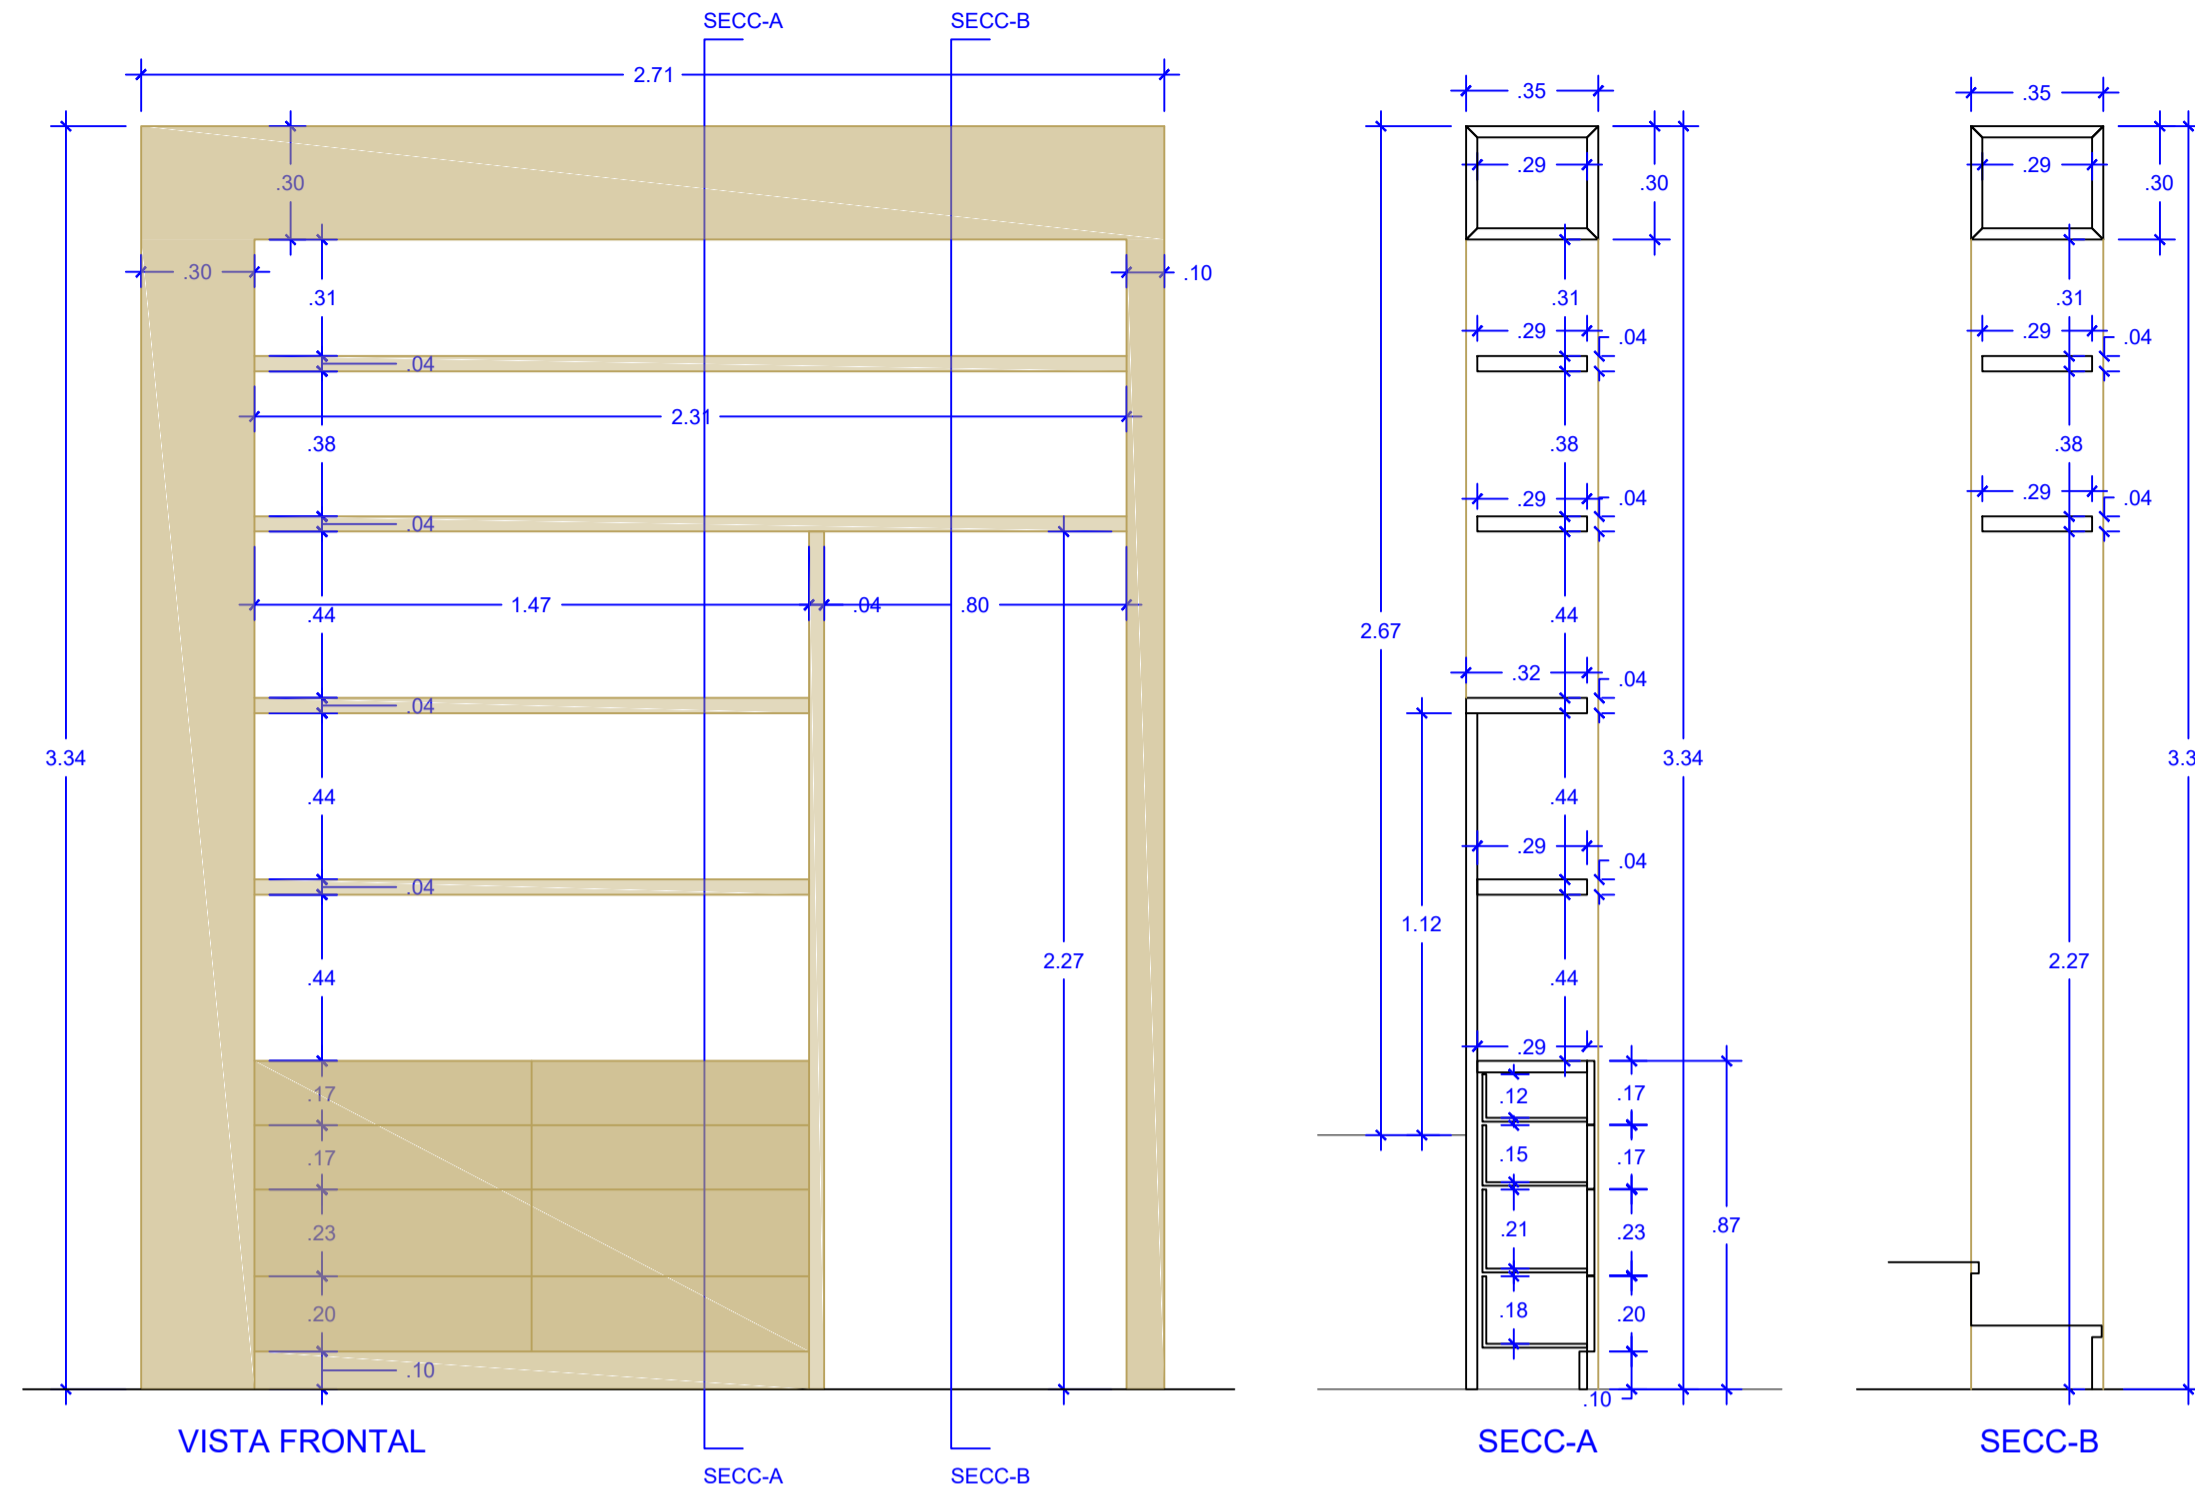

Restaurante Jaxana

Arquitectos: CARLOS J. DE PUELLES LEMUS
 Colegiado Nº 617

JAVIER DE PUELLES FERREIRO
 Colegiado Nº 3.627

DETALLES DE CARPINTERIA-2

Número de Proyecto	03/17	Situación	
Fecha	Febrero, 2017		
Cliente	Inversiones Jaxana SL		
		Situación	Paseo Milicias de Garachico 5 Local Bajo 6. S/C de Tenerife.
		Escala	1 : 20

MUEBLE-1 ZONA VIP

- 1- Cajón 12 cm
- 2- Cajón 15 cm
- 3- Cajón 18 cm

MUEBLE-2

MUEBLE-3

MUEBLE-4

AGENCIA GESTIÓN DE INVERSIÓN
 ARQUITECTURA Y URBANISMO
 C/ NUMANCIA 47 - BAJO - 38004 - SANTA CRUZ DE TENERIFE
 TEL : +34 922 281 214 MOV : +34 670 281 214
 AGI@ARQUIRED.ES CIF: B 38236590

Restaurante Jaxana

Arquitectos: CARLOS J. DE PUELLES LEMUS
 Colegiado Nº 617

JAVIER DE PUELLES FERREIRO
 Colegiado Nº 3.627

DETALLES DE CARPINTERIA-1

Número de Proyecto	03/17	Situación	Paseo Milicias de Garachico 5
Fecha	Febrero, 2017		Local Bajo 6. S/C de Tenerife.
Cliente	Inversiones Jaxana SL	Escala	1 : 20

MÓDULO DE REVESTIMIENTO DE MADERA EN PARED