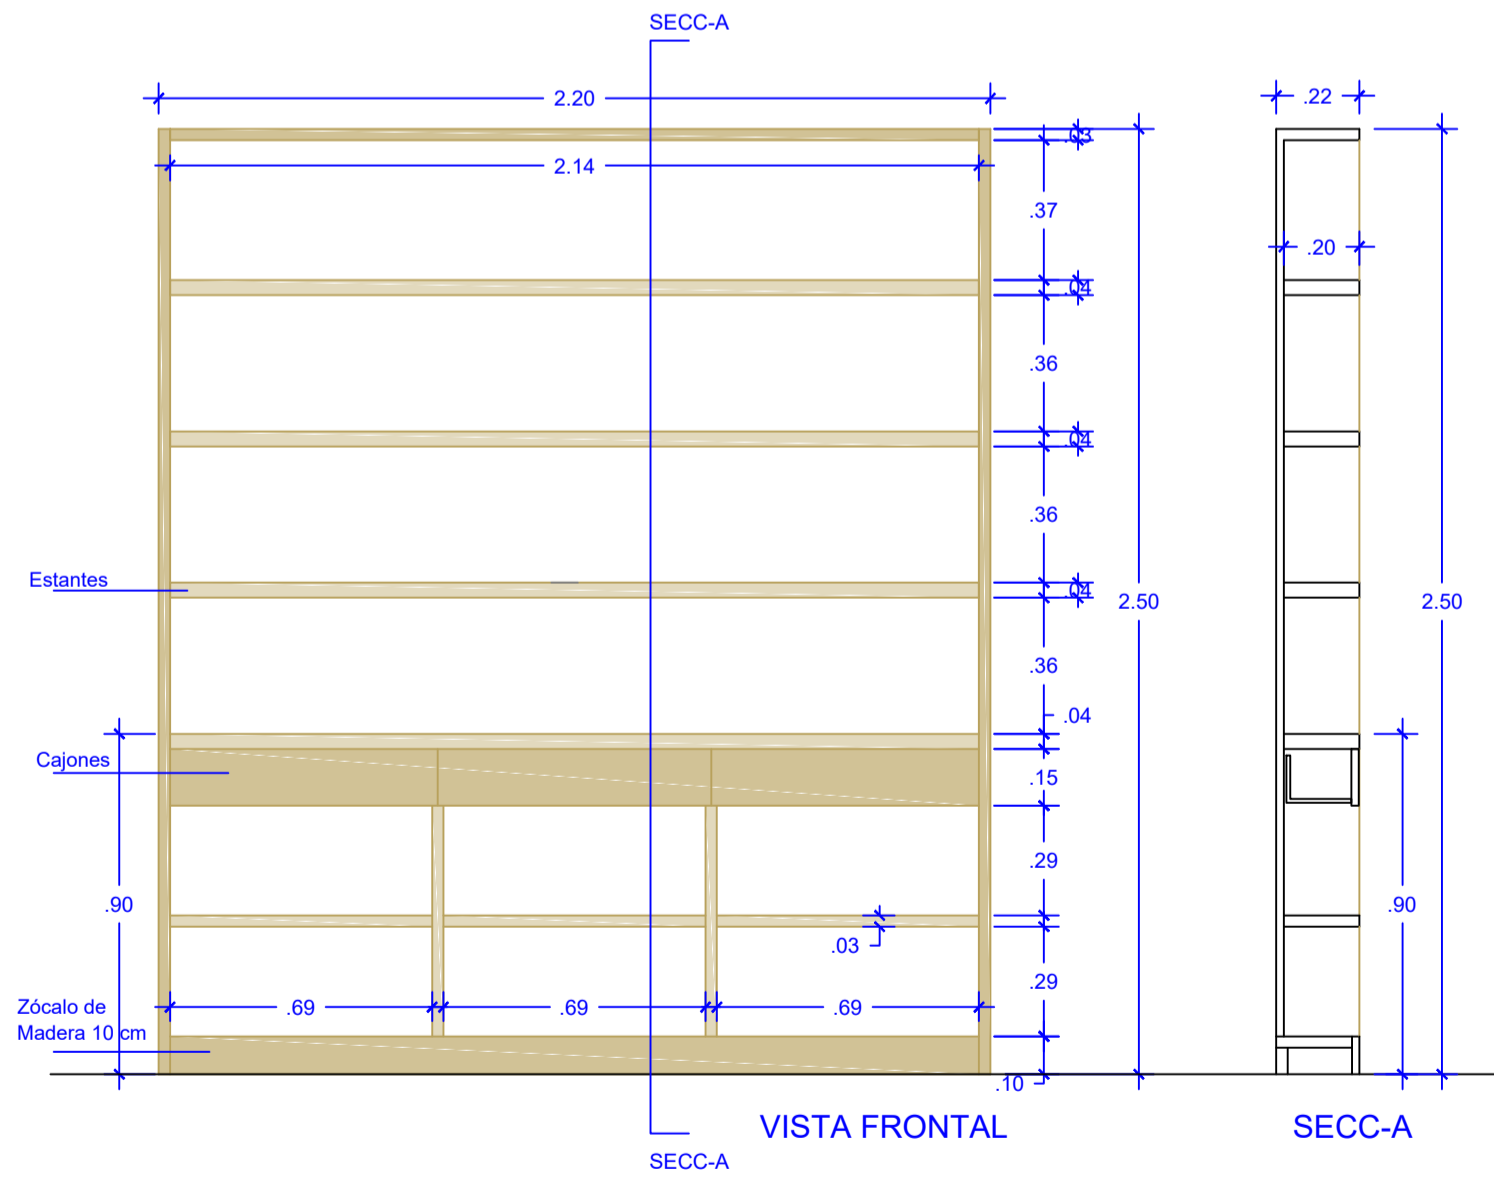

Restaurante Jaxana

Arquitectos: CARLOS J. DE PUELLES LEMUS
 Colegiado Nº 617

JAVIER DE PUELLES FERREIRO
 Colegiado Nº 3.627

DETALLES DE CARPINTERIA-2

Número de Proyecto	03/17	Situación	
Fecha	Febrero, 2017		
Cliente	Inversiones Jaxana SL		
		Situación	Paseo Milicias de Garachico 5 Local Bajo 6. S/C de Tenerife.
		Escala	1 : 20

MUEBLE-1 ZONA VIP

- 1- Cajón 12 cm
- 2- Cajón 15 cm
- 3- Cajón 18 cm

MUEBLE-2

MUEBLE-3

MUEBLE-4

AGENCIA GESTIÓN DE INVERSIÓN
 ARQUITECTURA Y URBANISMO
 C/ NUMANCIA 47 - BAJO - 38004 - SANTA CRUZ DE TENERIFE
 TEL : +34 922 281 214 MOV : +34 670 281 214
 AGI@ARQUIRED.ES CIF: B 38236590