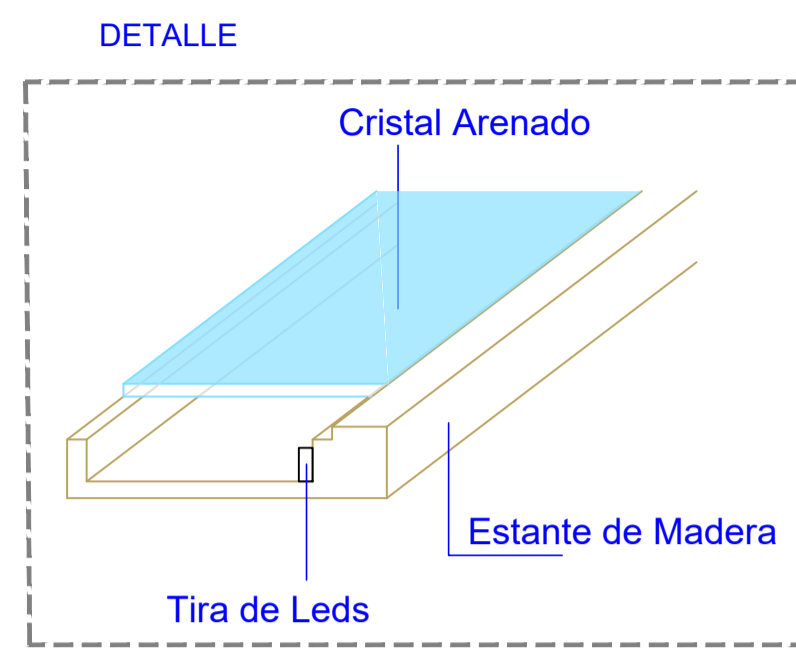

Arquitectos:

 CARLOS J. DE PUELLES LEMUS
 Colegiado Nº 617

 JAVIER DE PUELLES FERREIRO
 Colegiado Nº 3.627

PLANTA DE DISTRIBUCION

Número de Proyecto	03/17	Situación	Paseo Milicias de Garachico 5 Local Bajo 6. S/C de Tenerife.
Fecha	Febrero, 2017	Escala	
Cliente	Inversiones Jaxana SL		