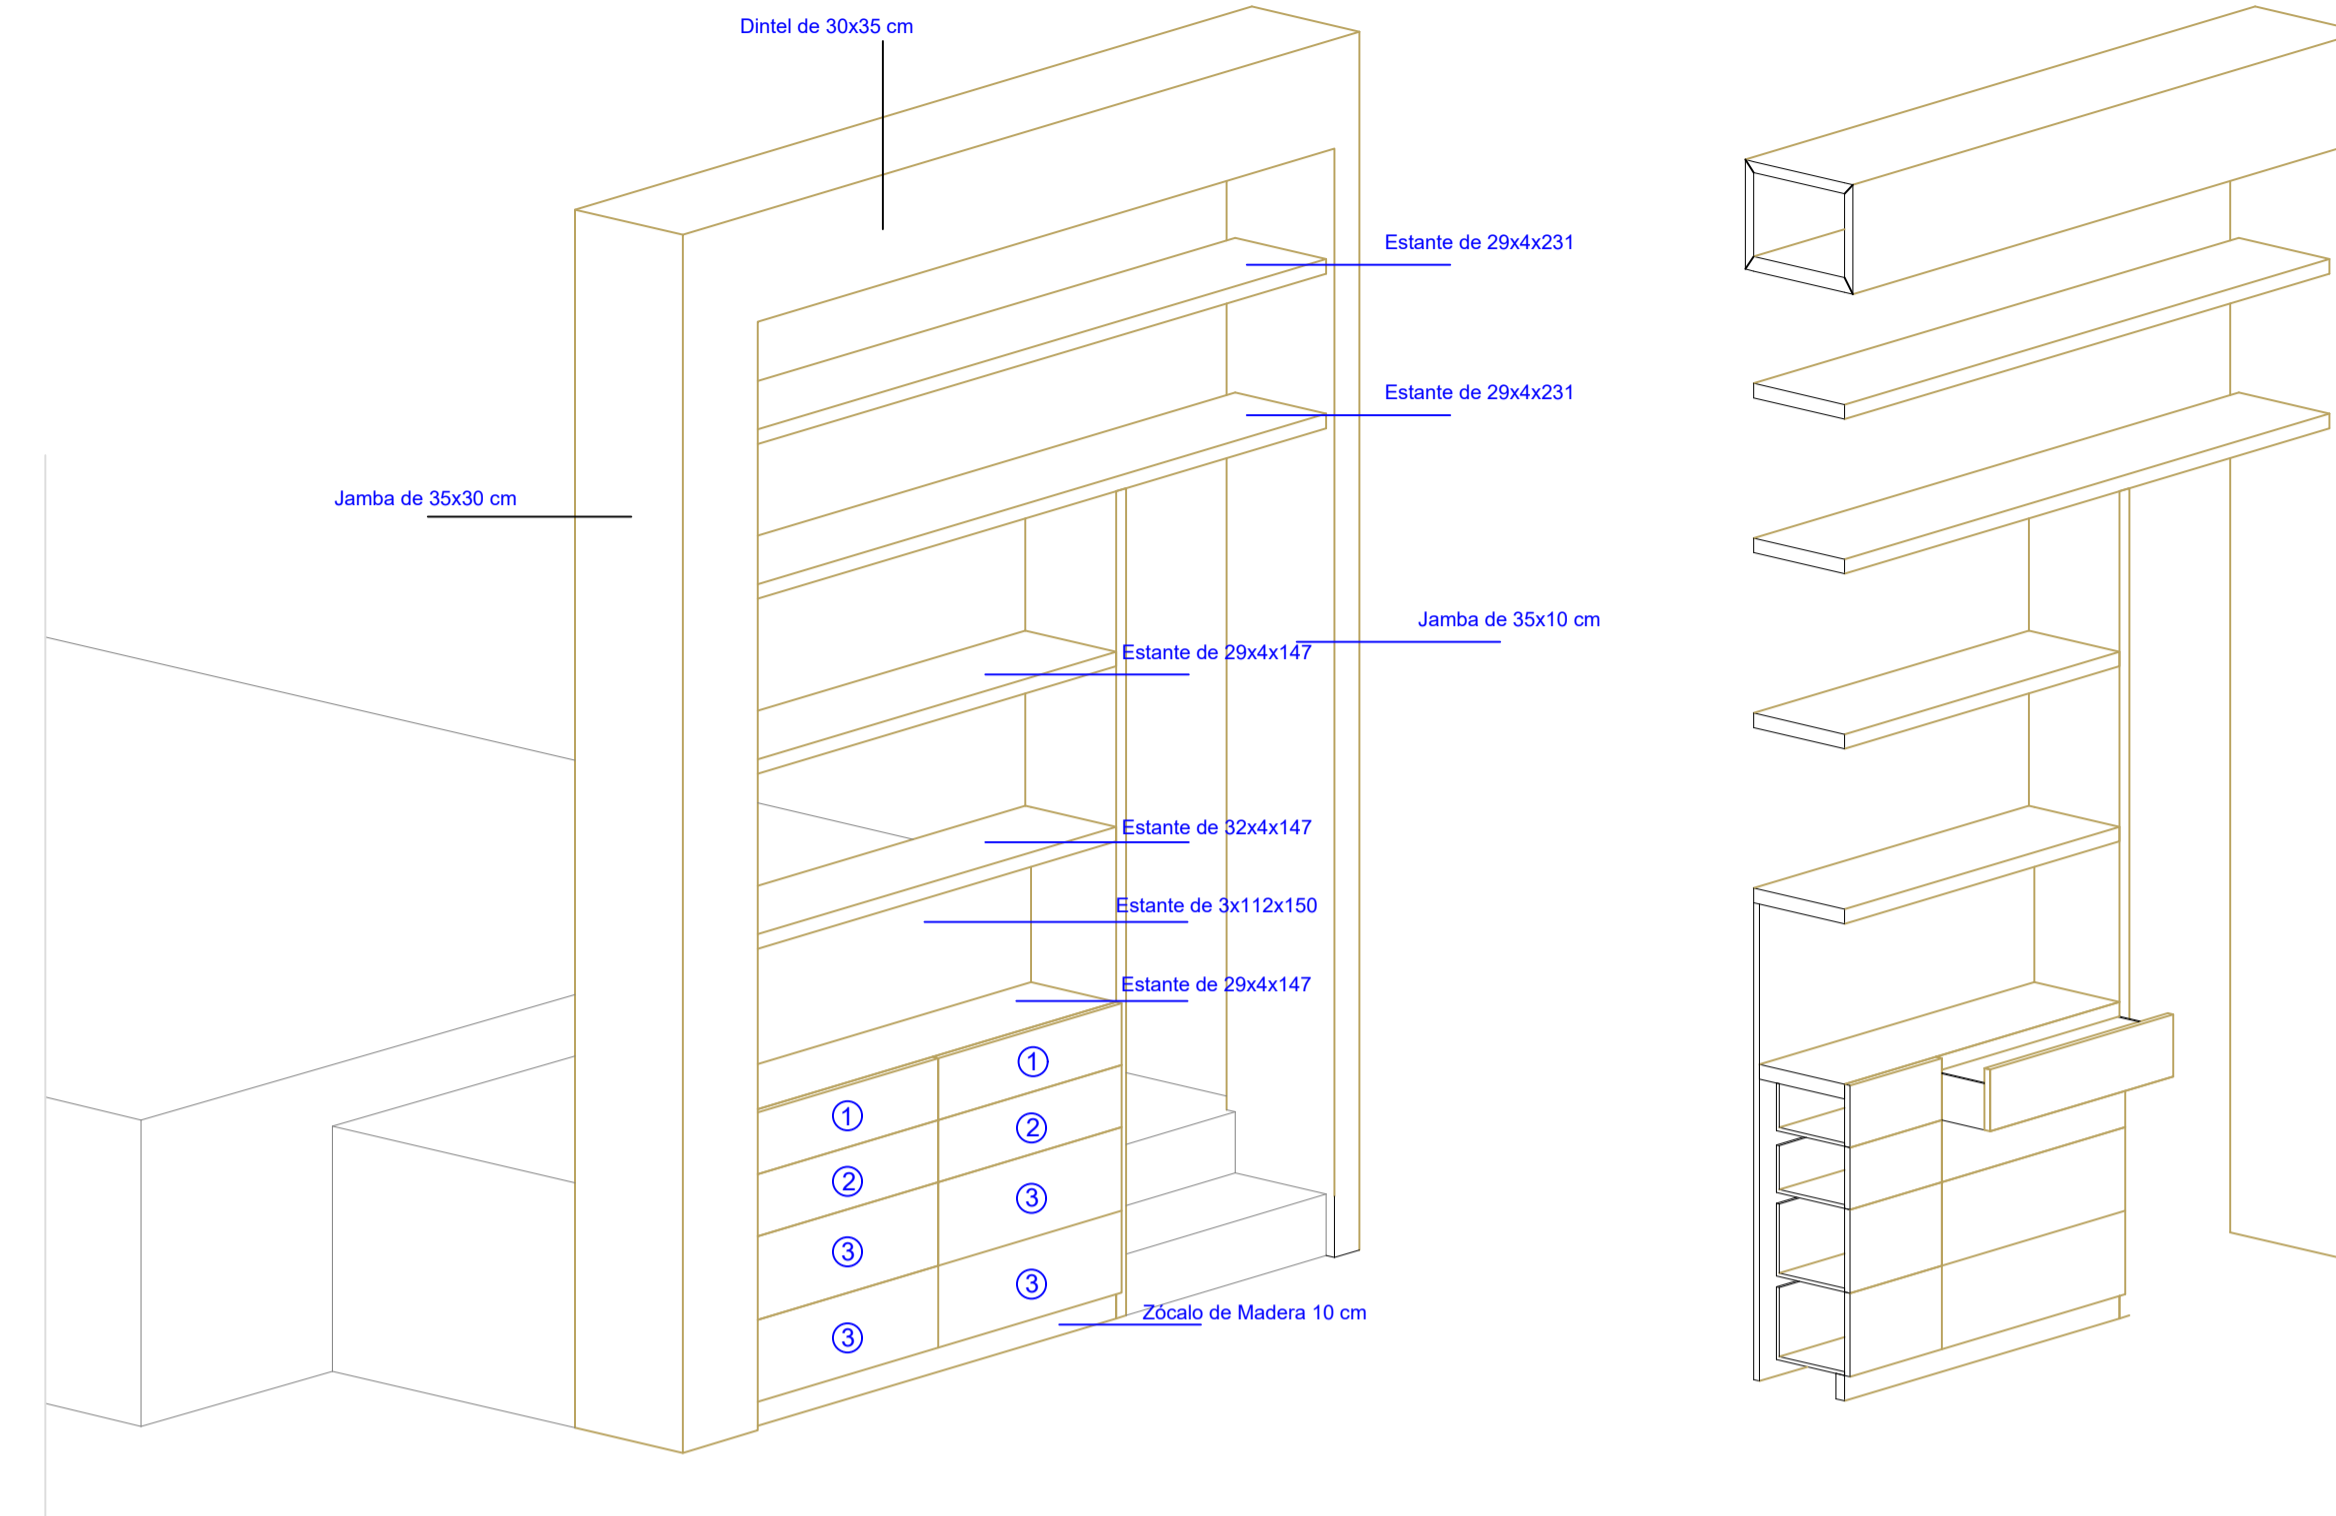

Restaurante Jaxana

Arquitectos: CARLOS J. DE PUELLES LEMUS
 Colegiado Nº 617

JAVIER DE PUELLES FERREIRO
 Colegiado Nº 3.627

DETALLES DE CARPINTERIA-2

Número de Proyecto	03/17	Situación	
Fecha	Febrero, 2017		
Cliente	Inversiones Jaxana SL		
		Situación	Paseo Milicias de Garachico 5 Local Bajo 6. S/C de Tenerife.
		Escala	1 : 20

MUEBLE-1 ZONA VIP

- 1- Cajón 12 cm
- 2- Cajón 15 cm
- 3- Cajón 18 cm

MUEBLE-2

MUEBLE-3

MUEBLE-4

AGENCIA GESTIÓN DE INVERSIÓN
 ARQUITECTURA Y URBANISMO
 C/ NUMANCIA 47 - BAJO - 38004 - SANTA CRUZ DE TENERIFE
 TEL : +34 922 281 214 MOV : +34 670 281 214
 AGI@ARQUIRED.ES CIF: B 38236590

Restaurante Jaxana

Arquitectos: CARLOS J. DE PUELLES LEMUS
 Colegiado Nº 617

JAVIER DE PUELLES FERREIRO
 Colegiado Nº 3.627

DETALLES DE CARPINTERIA-1

Número de Proyecto	03/17	Situación	Paseo Milicias de Garachico 5
Fecha	Febrero, 2017		Local Bajo 6. S/C de Tenerife.
Cliente	Inversiones Jaxana SL	Escala	1 : 20

MÓDULO DE REVESTIMIENTO DE MADERA EN PARED