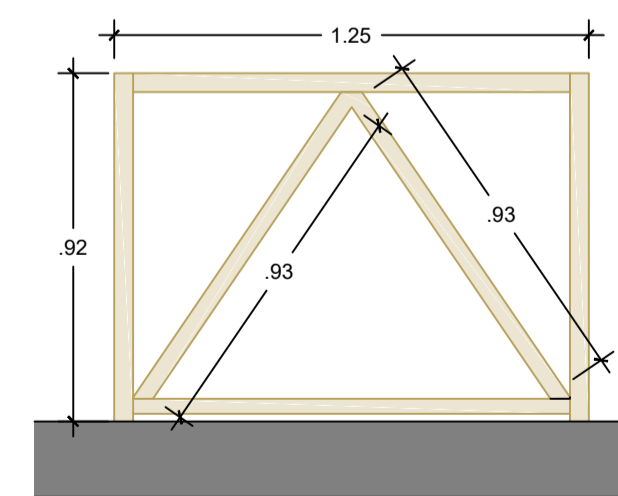

BARANDILLA-3