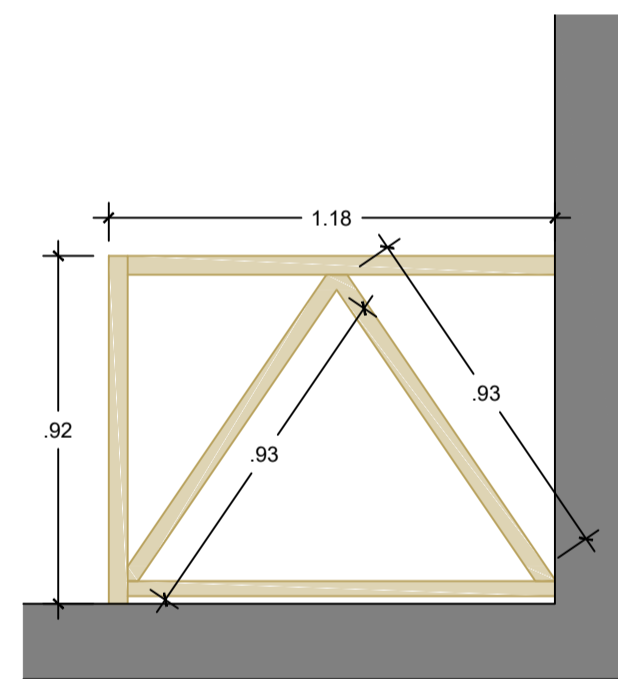

BARANDILLA-2