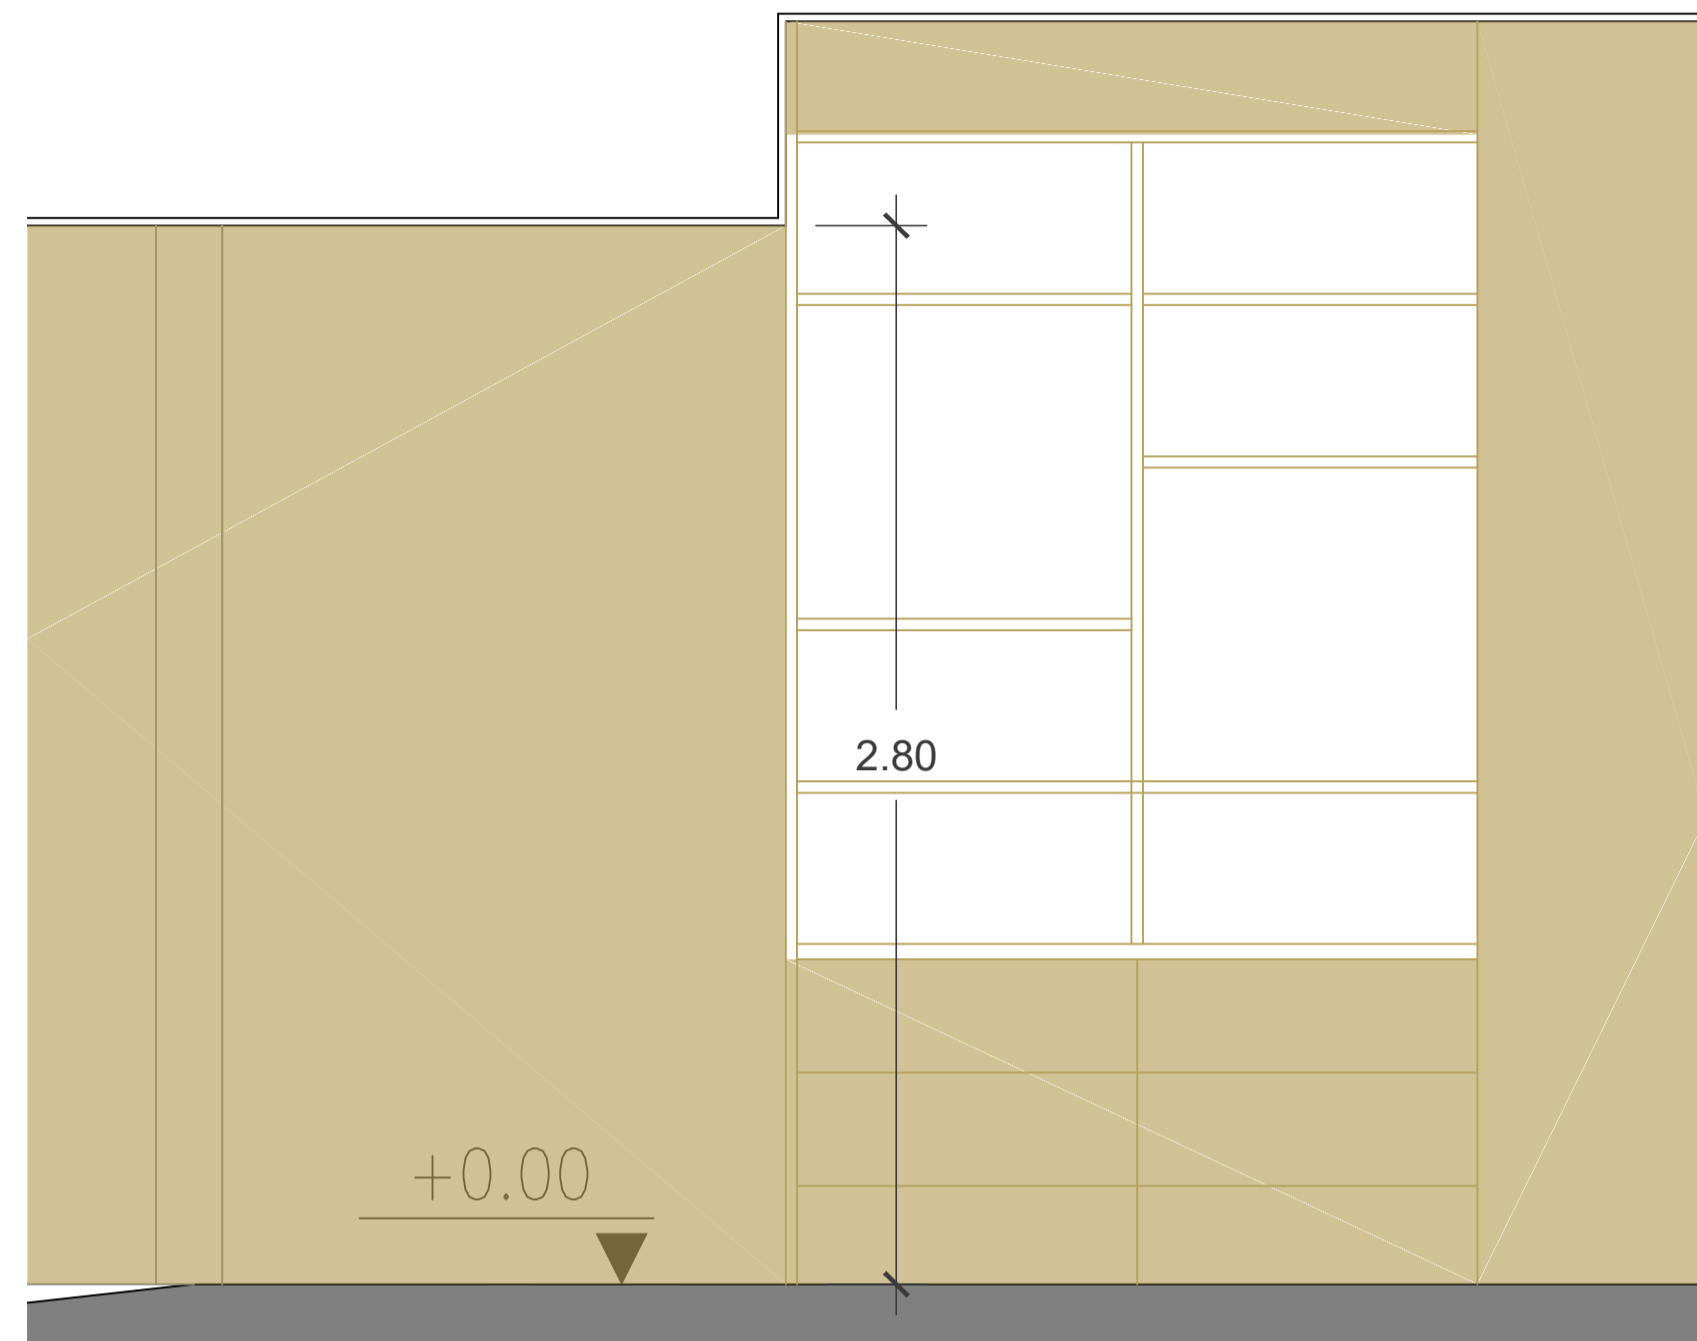

Arquitectos:

 CARLOS J. DE PUELLES LEMUS
 Colegiado Nº 617

 JAVIER DE PUELLES FERREIRO
 Colegiado Nº 3.627

PLANTA DE DISTRIBUCION

Número de Proyecto	03/17	Situación	Paseo Milicias de Garachico 5 Local Bajo 6. S/C de Tenerife.
Fecha	Febrero, 2017	Escala	
Cliente	Inversiones Jaxana SL		