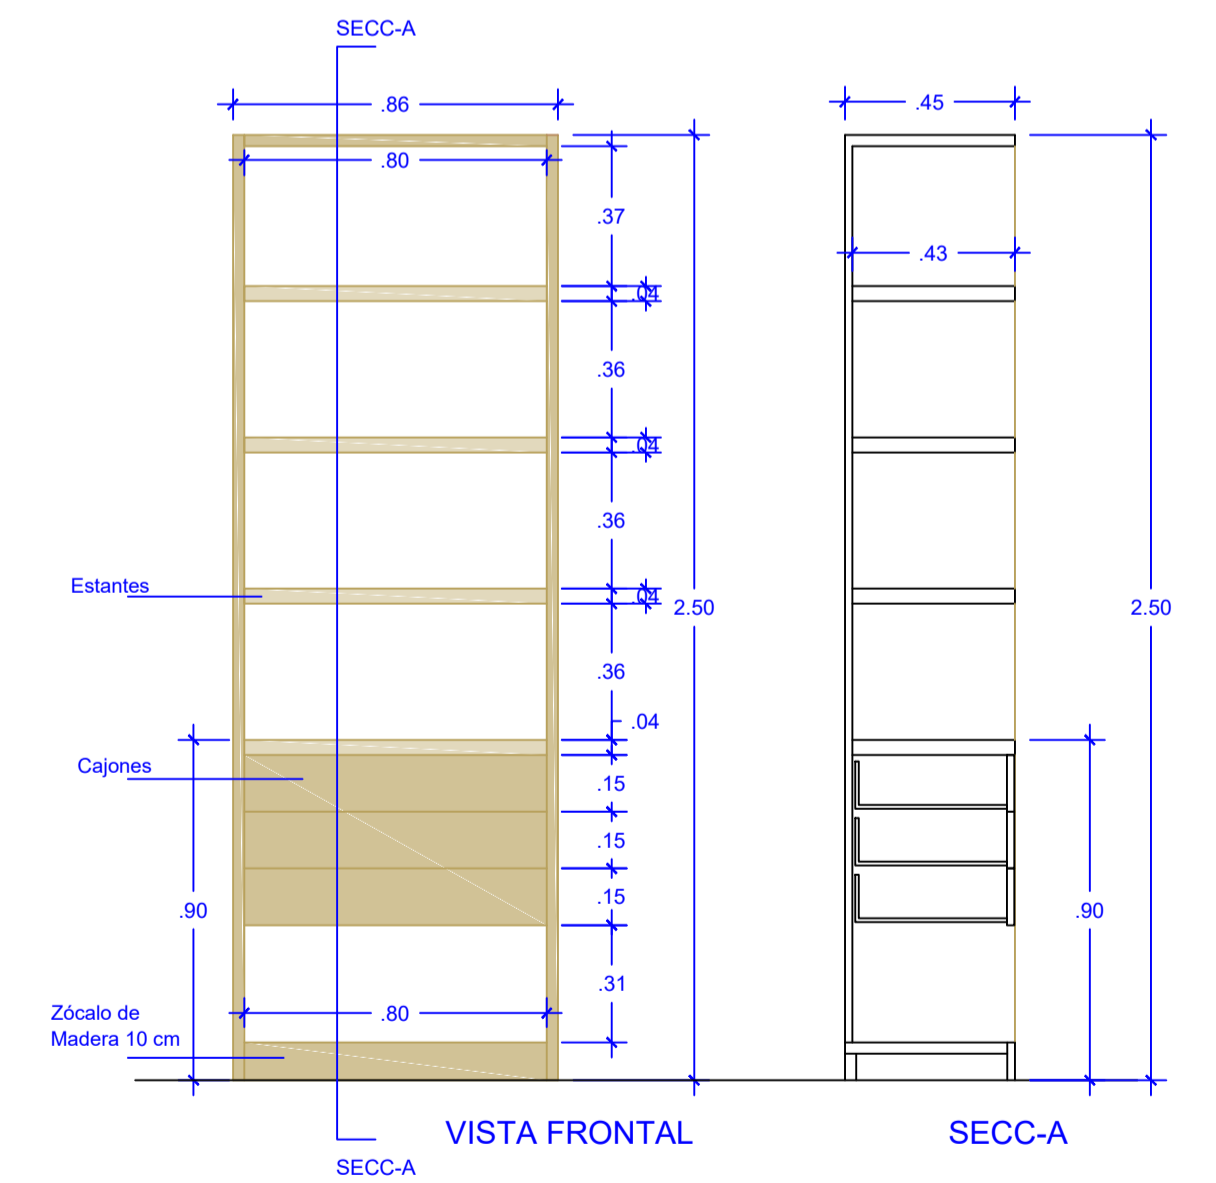

MUEBLE-1 ZONA VIP

- 1- Cajón 12 cm
- 2- Cajón 15 cm
- 3- Cajón 18 cm

MUEBLE-2

MUEBLE-3

MUEBLE-4

AGENCIA GESTIÓN DE INVERSIÓN
 ARQUITECTURA Y URBANISMO
 C/ NUMANCIA 47 - BAJO - 38004 - SANTA CRUZ DE TENERIFE
 TEL : +34 922 281 214 MOV : +34 670 281 214
 AGI@ARQUIRED.ES CIF: B 38236590

Restaurante Jaxana

Arquitectos: CARLOS J. DE PUELLES LEMUS
 Colegiado Nº 617

JAVIER DE PUELLES FERREIRO
 Colegiado Nº 3.627

DETALLES DE CARPINTERIA-1

Número de Proyecto	03/17	Situación	Paseo Milicias de Garachico 5
Fecha	Febrero, 2017		Local Bajo 6. S/C de Tenerife.
Cliente	Inversiones Jaxana SL	Escala	1 : 20

MÓDULO DE REVESTIMIENTO DE MADERA EN PARED