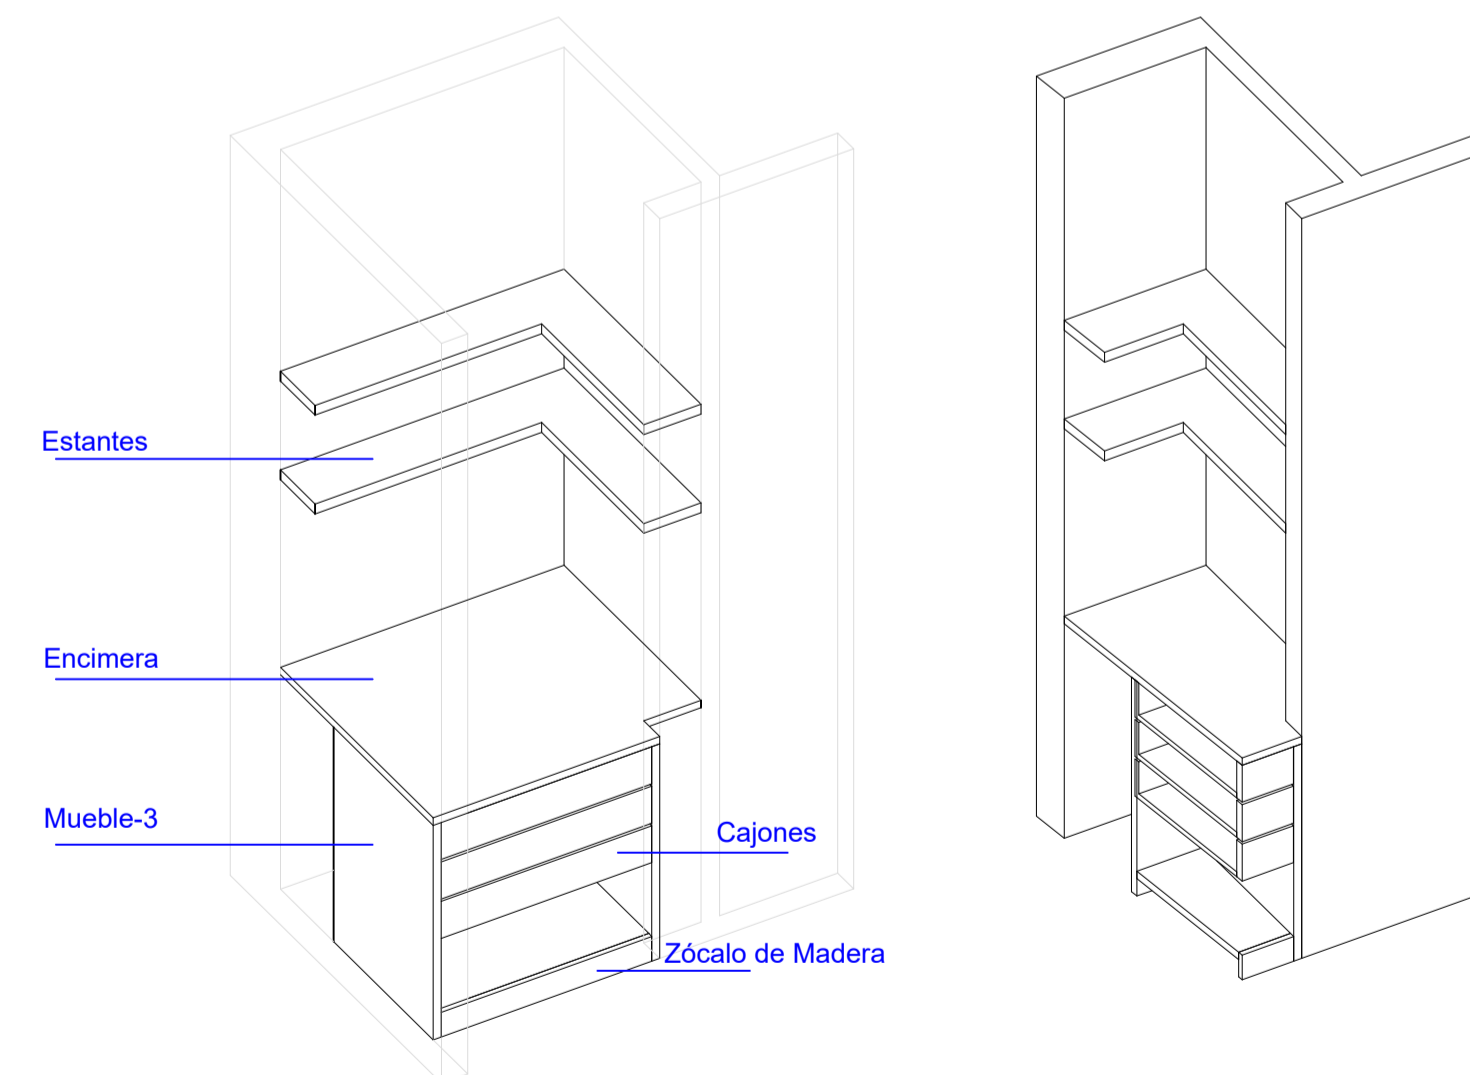

MUEBLE-1 ZONA VIP

- 1- Cajón 12 cm
- 2- Cajón 15 cm
- 3- Cajón 18 cm

MUEBLE-2

MUEBLE-3

MUEBLE-4

AGENCIA GESTIÓN DE INVERSIÓN
 ARQUITECTURA Y URBANISMO
 C/ NUMANCIA 47 - BAJO - 38004 - SANTA CRUZ DE TENERIFE
 TEL : +34 922 281 214 MOV : +34 670 281 214
 AGI@ARQUIRED.ES CIF: B 38236590

Restaurante Jaxana

Arquitectos: CARLOS J. DE PUELLES LEMUS
 Colegiado Nº 617

JAVIER DE PUELLES FERREIRO
 Colegiado Nº 3.627

DETALLES DE CARPINTERIA-1

Número de Proyecto	03/17	Situación	Paseo Milicias de Garachico 5
Fecha	Febrero, 2017		Local Bajo 6. S/C de Tenerife.
Cliente	Inversiones Jaxana SL	Escala	1 : 20

MÓDULO DE REVESTIMIENTO DE MADERA EN PARED