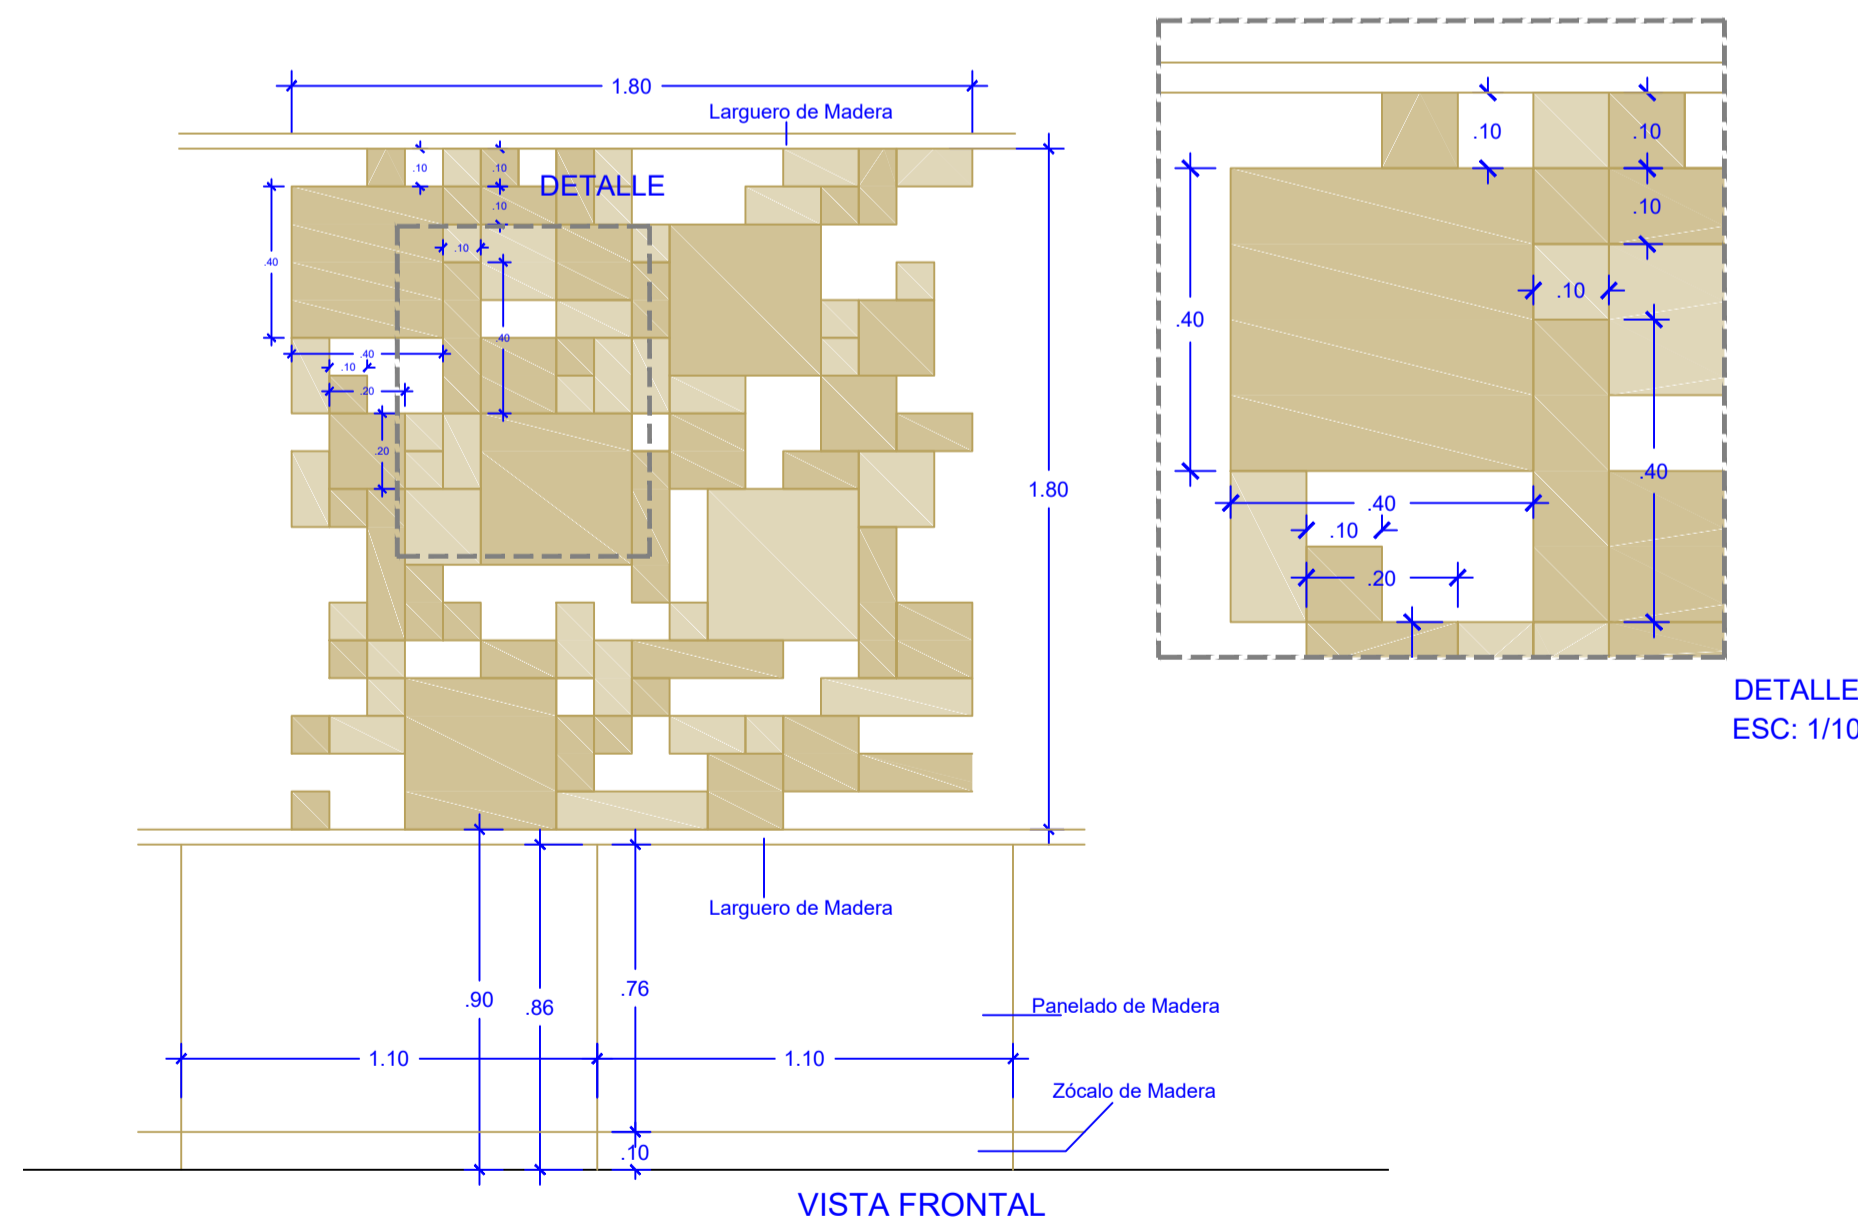

MÓDULO DE REVESTIMIENTO DE MADERA EN PARED