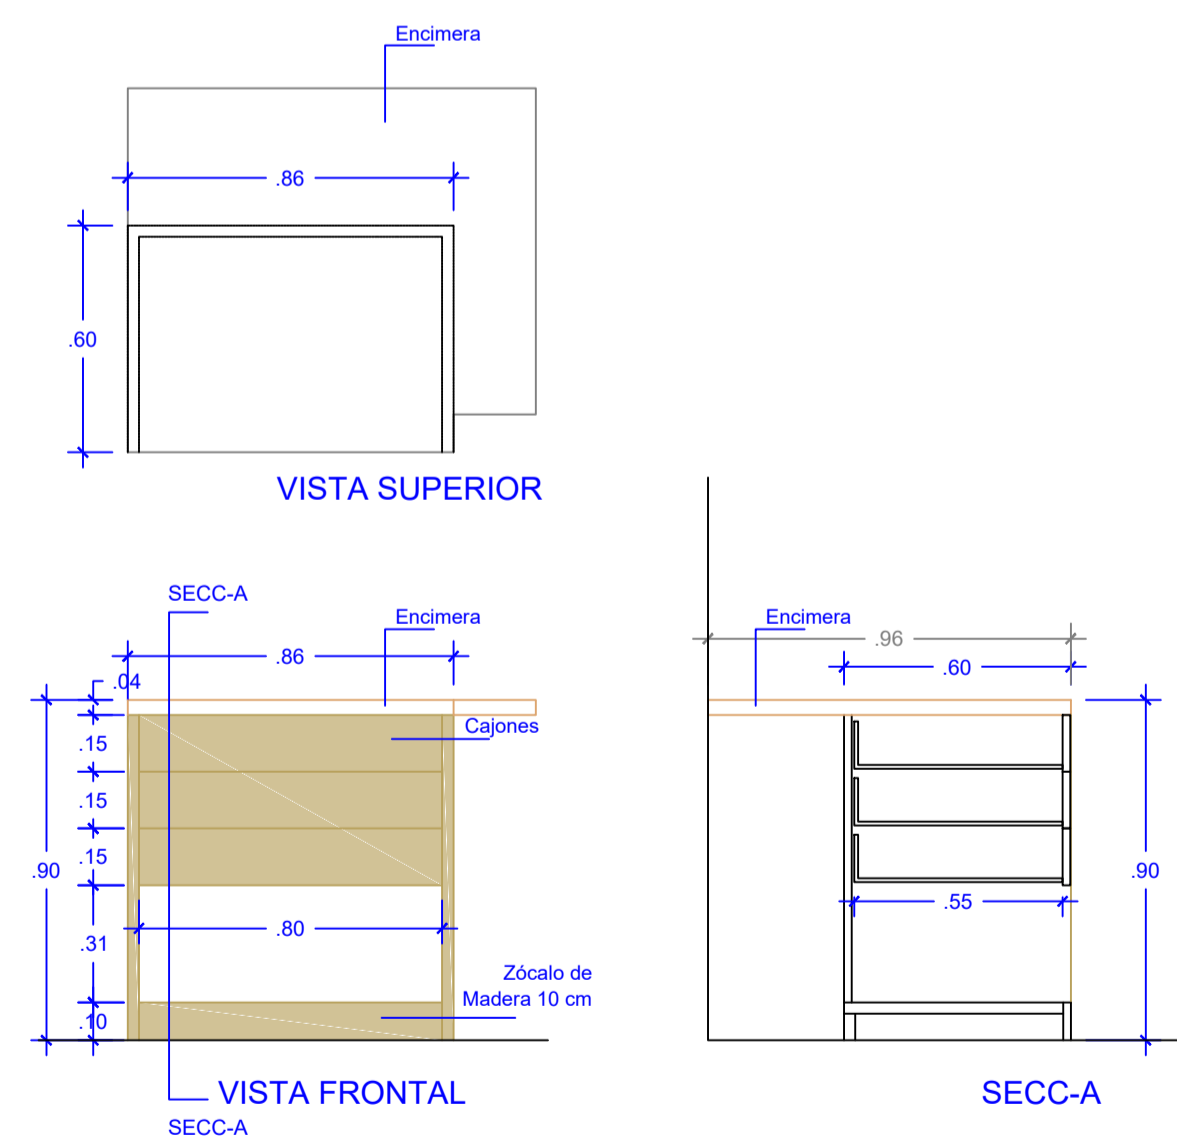

MUEBLE-1 ZONA VIP

- 1- Cajón 12 cm
- 2- Cajón 15 cm
- 3- Cajón 18 cm

MUEBLE-2

MUEBLE-3

MUEBLE-4

AGENCIA GESTIÓN DE INVERSIÓN
 ARQUITECTURA Y URBANISMO
 C/ NUMANCIA 47 - BAJO - 38004 - SANTA CRUZ DE TENERIFE
 TEL : +34 922 281 214 MOV : +34 670 281 214
 AGI@ARQUIRED.ES CIF: B 38236590

Restaurante Jaxana

Arquitectos: CARLOS J. DE PUELLES LEMUS
 Colegiado Nº 617

JAVIER DE PUELLES FERREIRO
 Colegiado Nº 3.627

DETALLES DE CARPINTERIA-1

Número de Proyecto	03/17	Situación	Paseo Milicias de Garachico 5
Fecha	Febrero, 2017		Local Bajo 6. S/C de Tenerife.
Cliente	Inversiones Jaxana SL	Escala	1 : 20

MÓDULO DE REVESTIMIENTO DE MADERA EN PARED